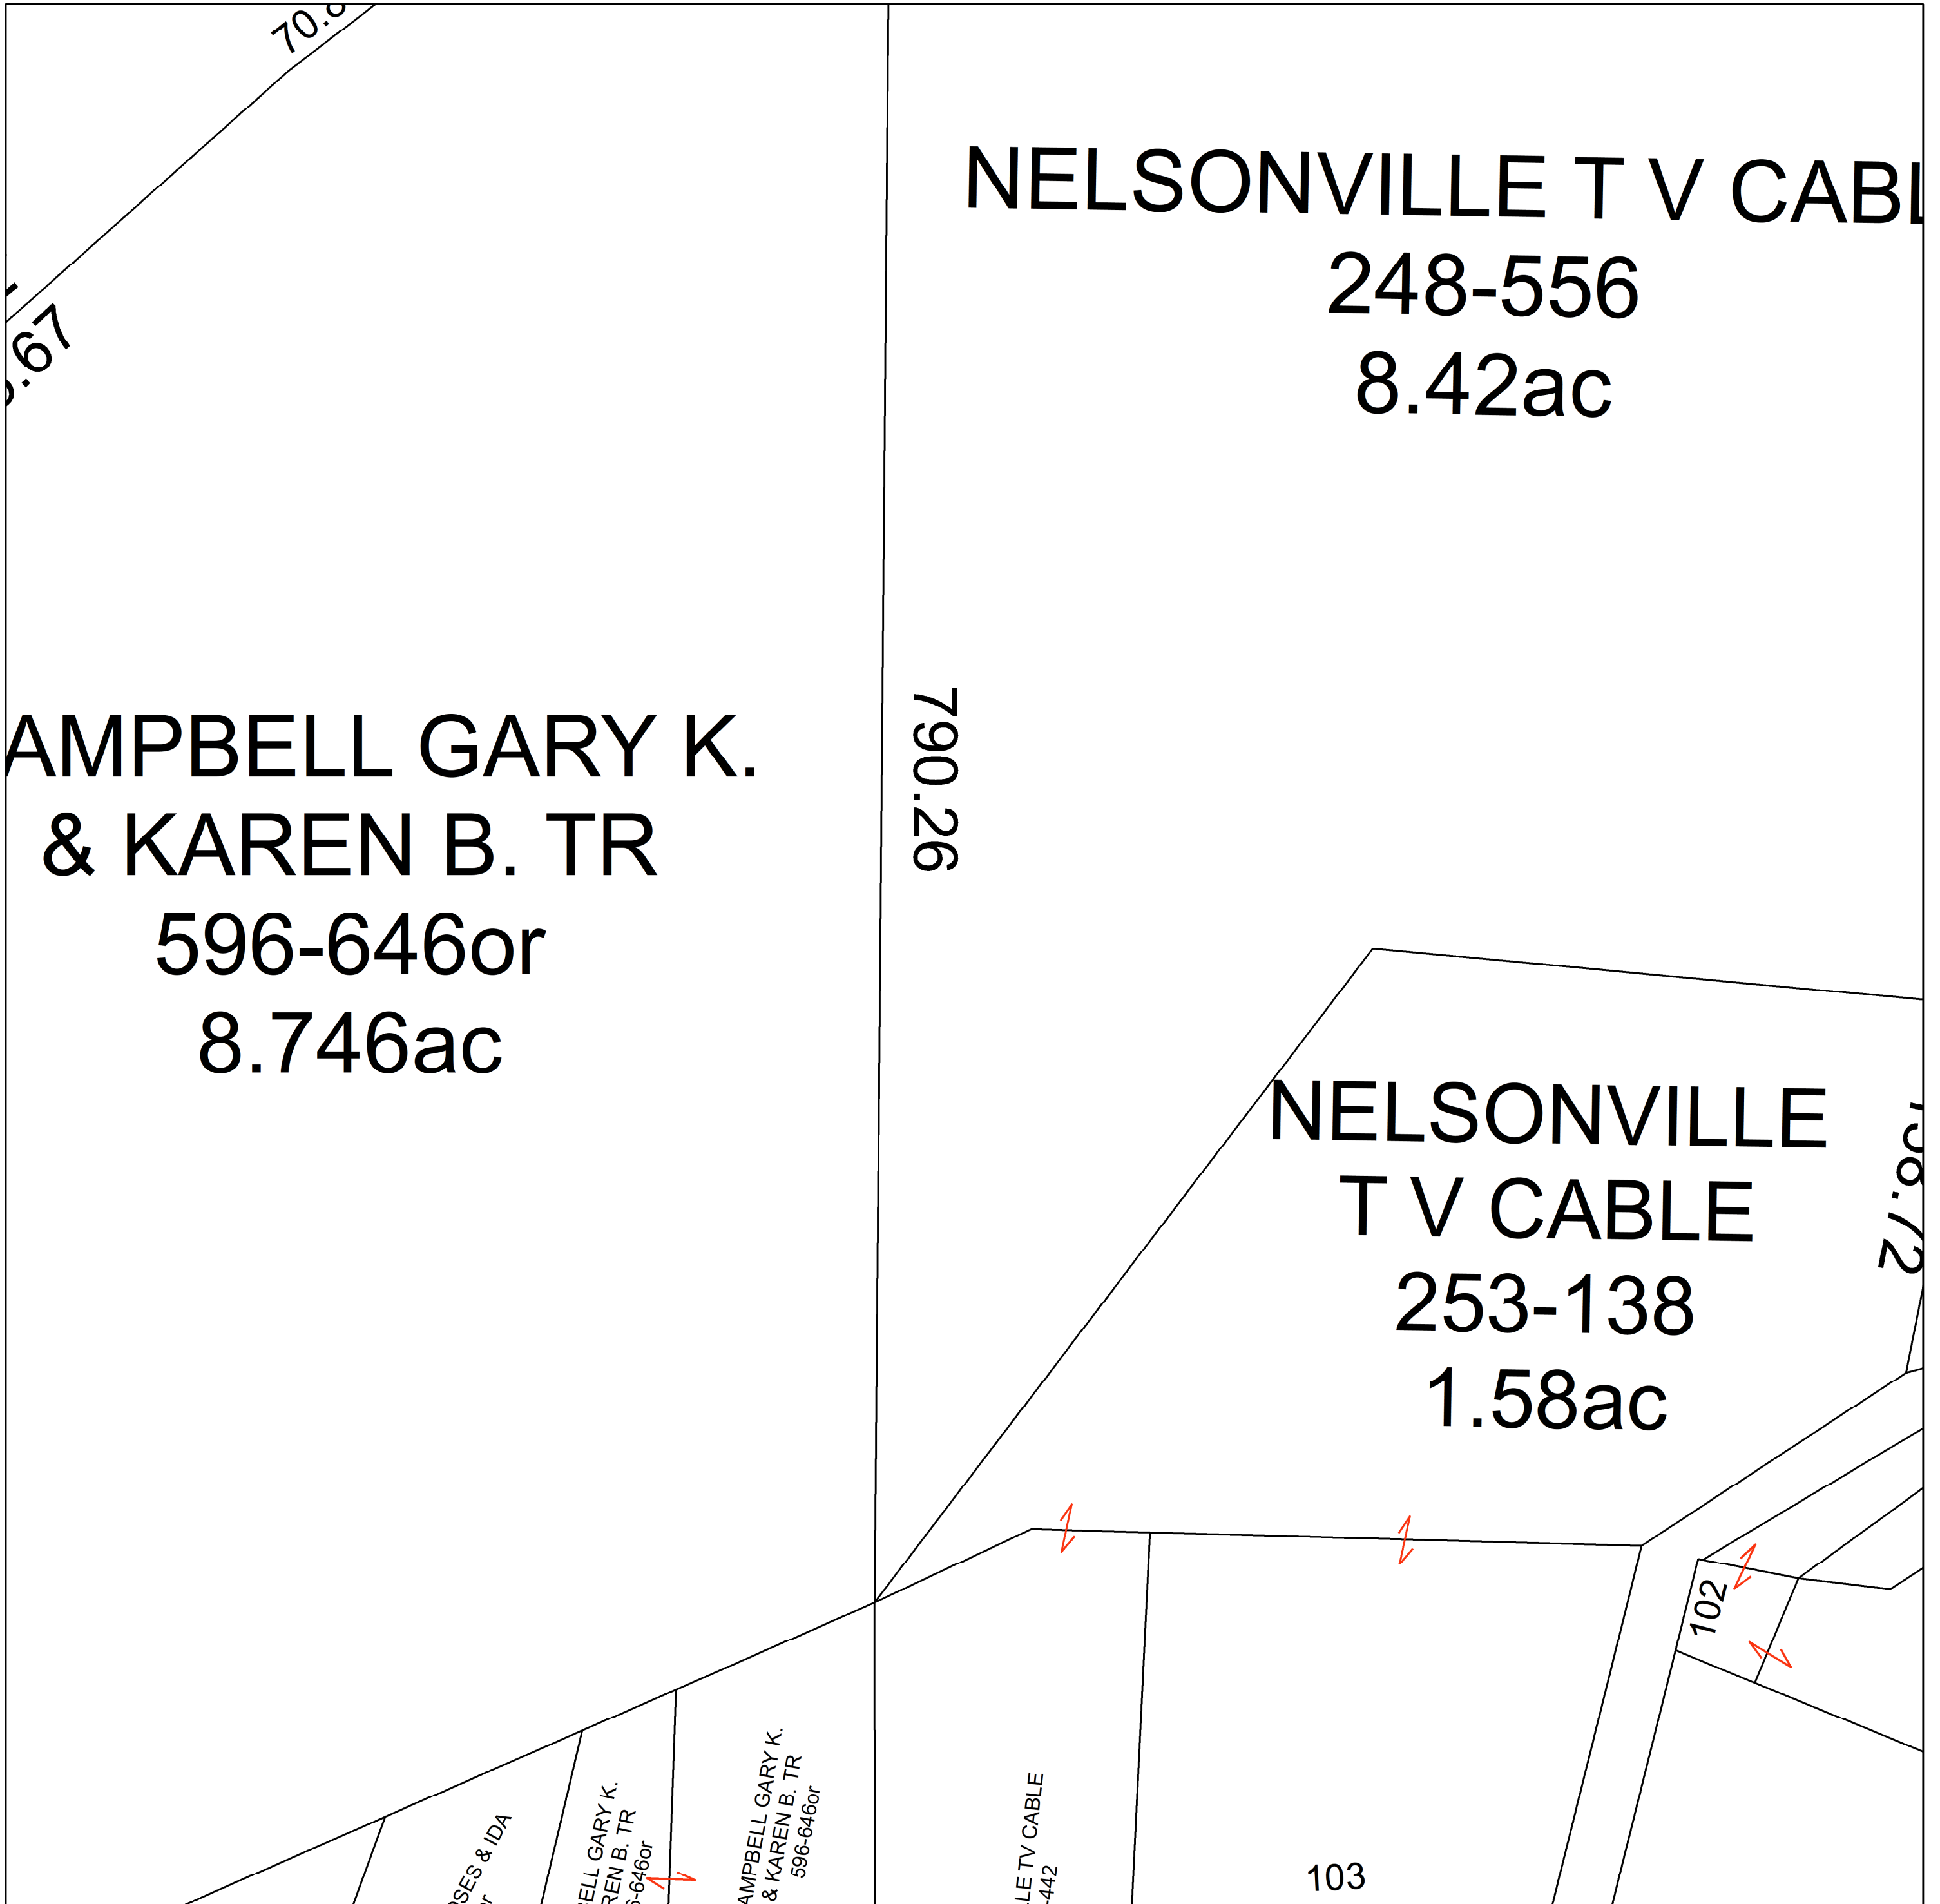

ATHENS COUNTY AUDITOR PLAT MAP

1 inch = 50 feet

These maps are believed to be correct and are to show owership only.

York Twp.  
Nelsonville H-20

AMPBELL GARY K.  
& KAREN B. TR  
596-646or  
8.746ac

NELSONVILLE T V CABLE  
248-556  
8.42ac

NELSONVILLE  
T V CABLE  
253-138  
1.58ac

790.26

SES & IDA

ELL GARY K.  
REN B. TR  
596-646or

AMPBELL GARY K.  
& KAREN B. TR  
596-646or

LE TV CABLE  
442

103

102