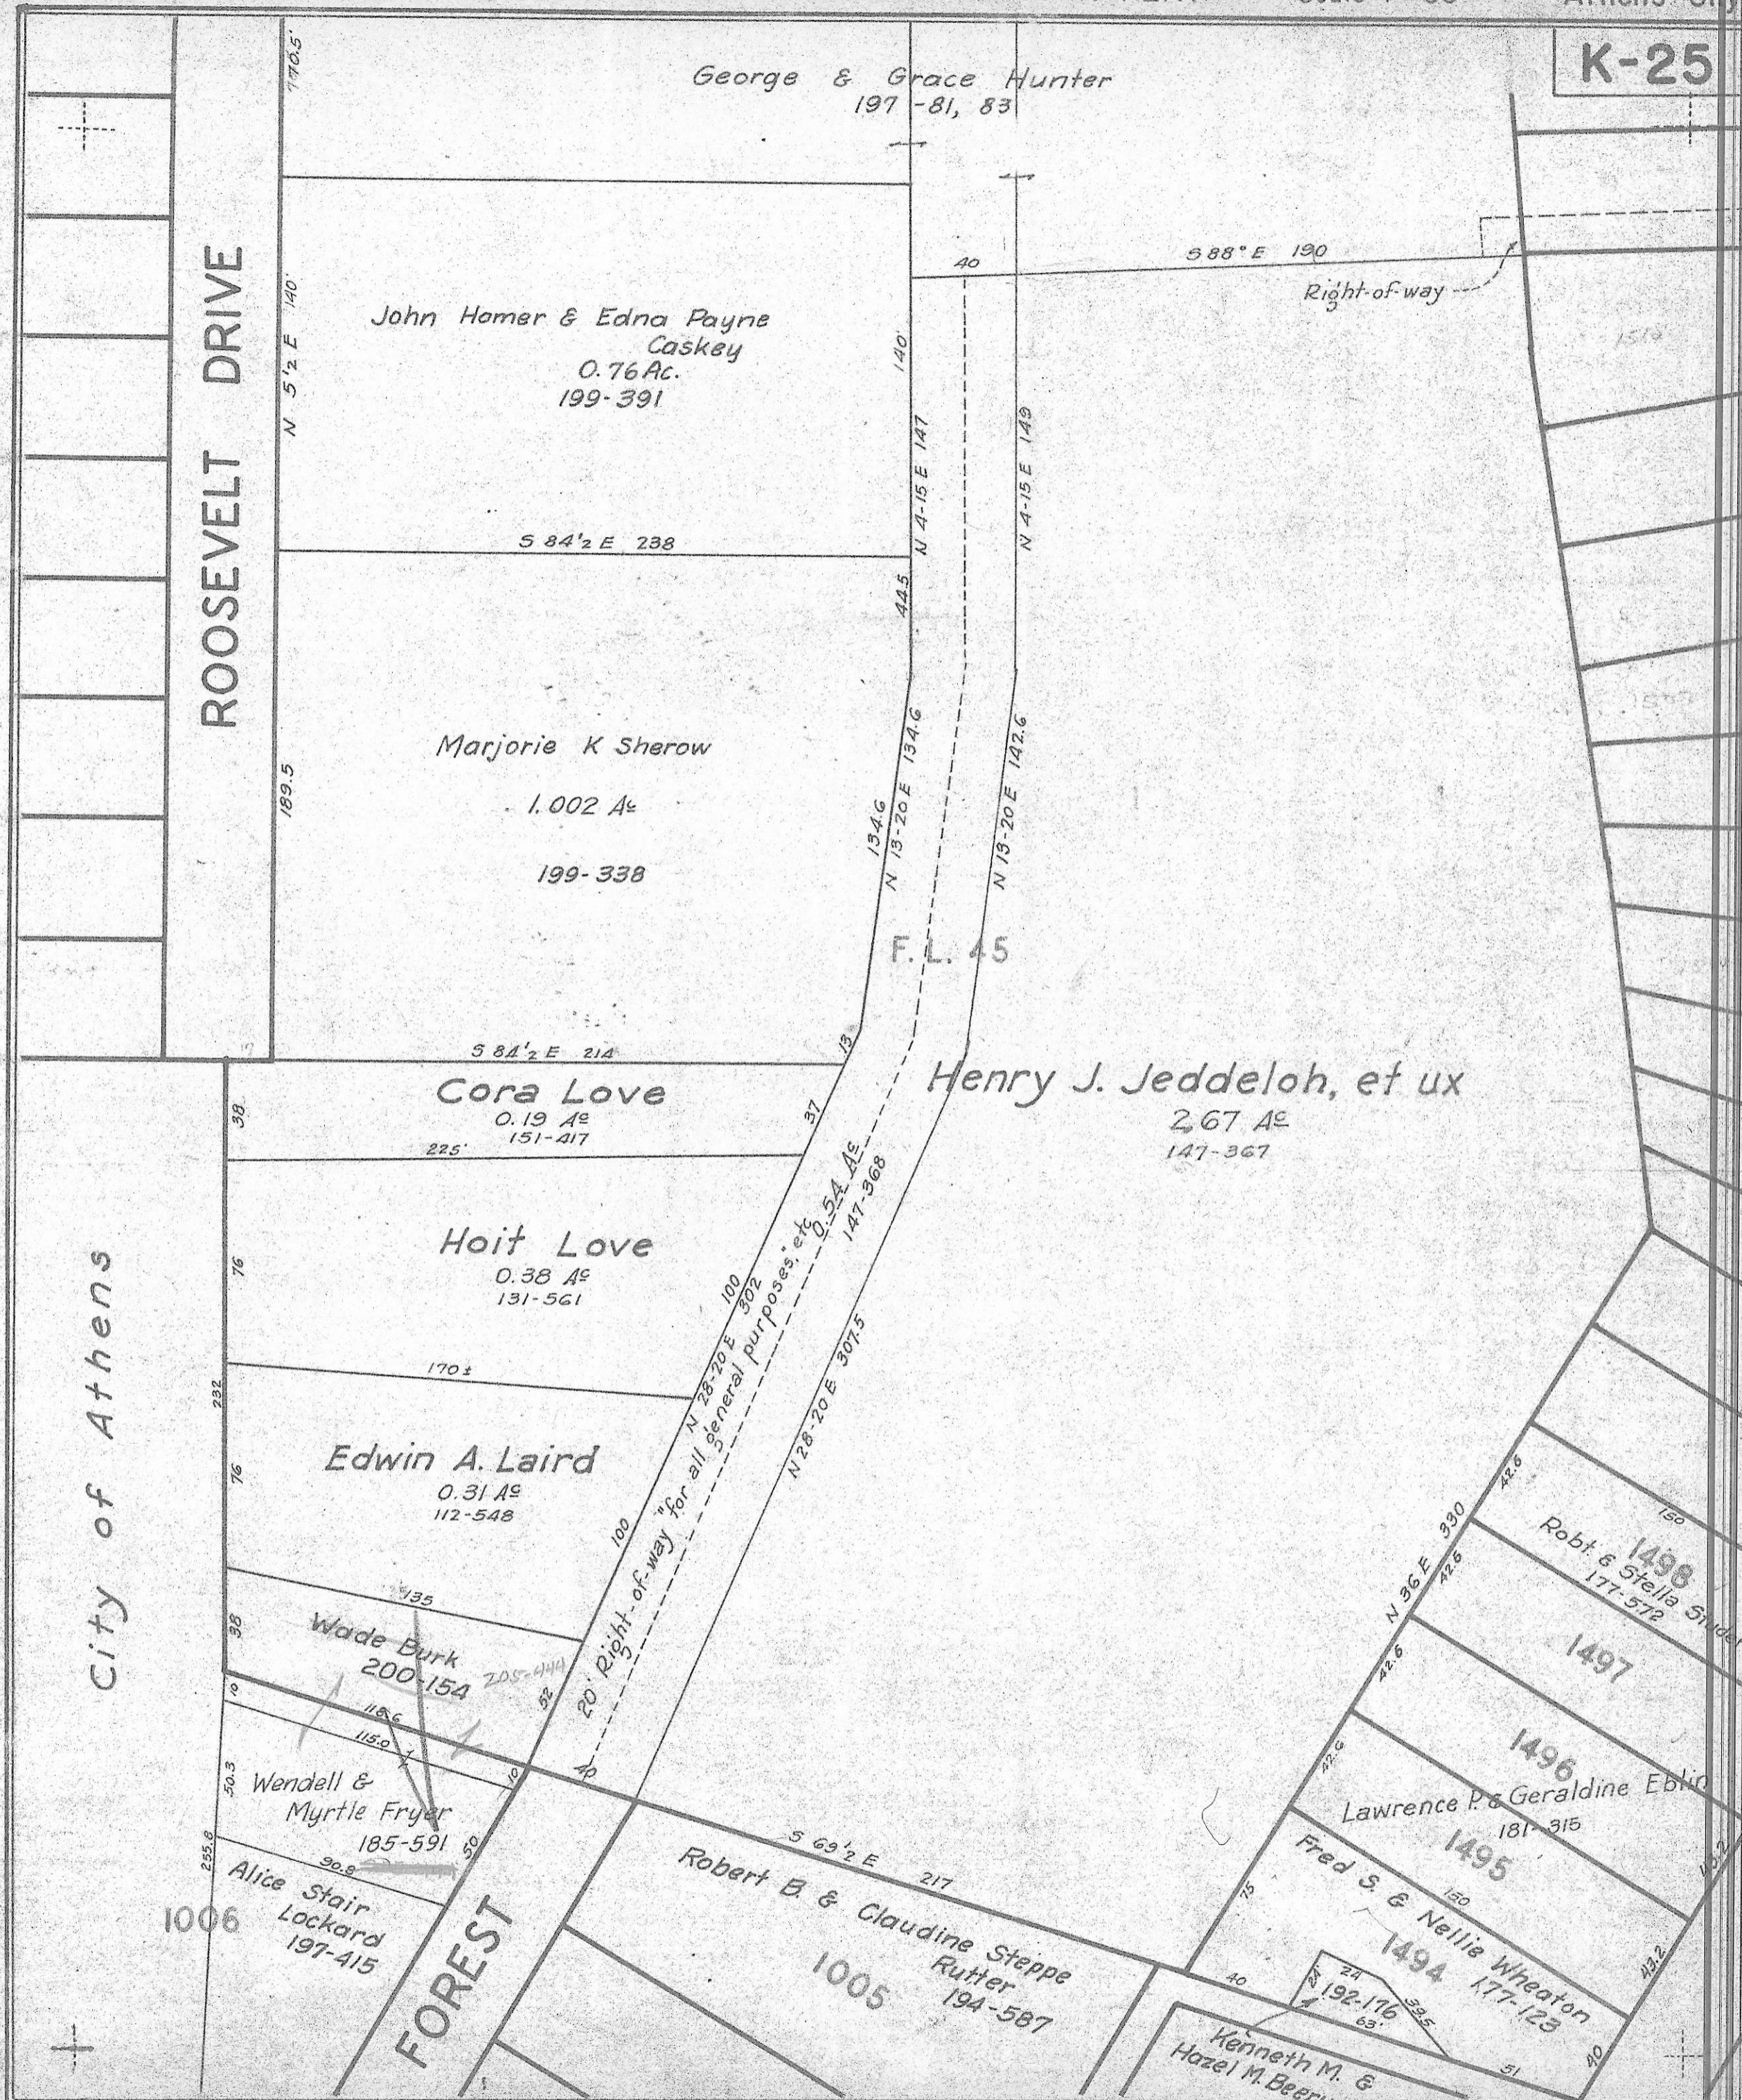

K-25

George & Grace Hunter
197-81, 83

John Homer & Edna Payne
Caskey
0.76 Ac.
199-391

Marjorie K Sherow
1.002 Ac
199-338

Cora Love
0.19 Ac
151-417

Hoit Love
0.38 Ac
131-561

Edwin A. Laird
0.31 Ac
112-548

Wade Burk
200-154

Wendell &
Myrtle Fryer
185-591

Alice Stair
Lockard
197-415

Henry J. Jeddelloh, et ux
2.67 Ac
147-367

Robert B & Claudine Steppe
Rutter
194-587

Kenneth M. &
Hazel M. Beery

Lawrence P. & Geraldine Eblin
181-315