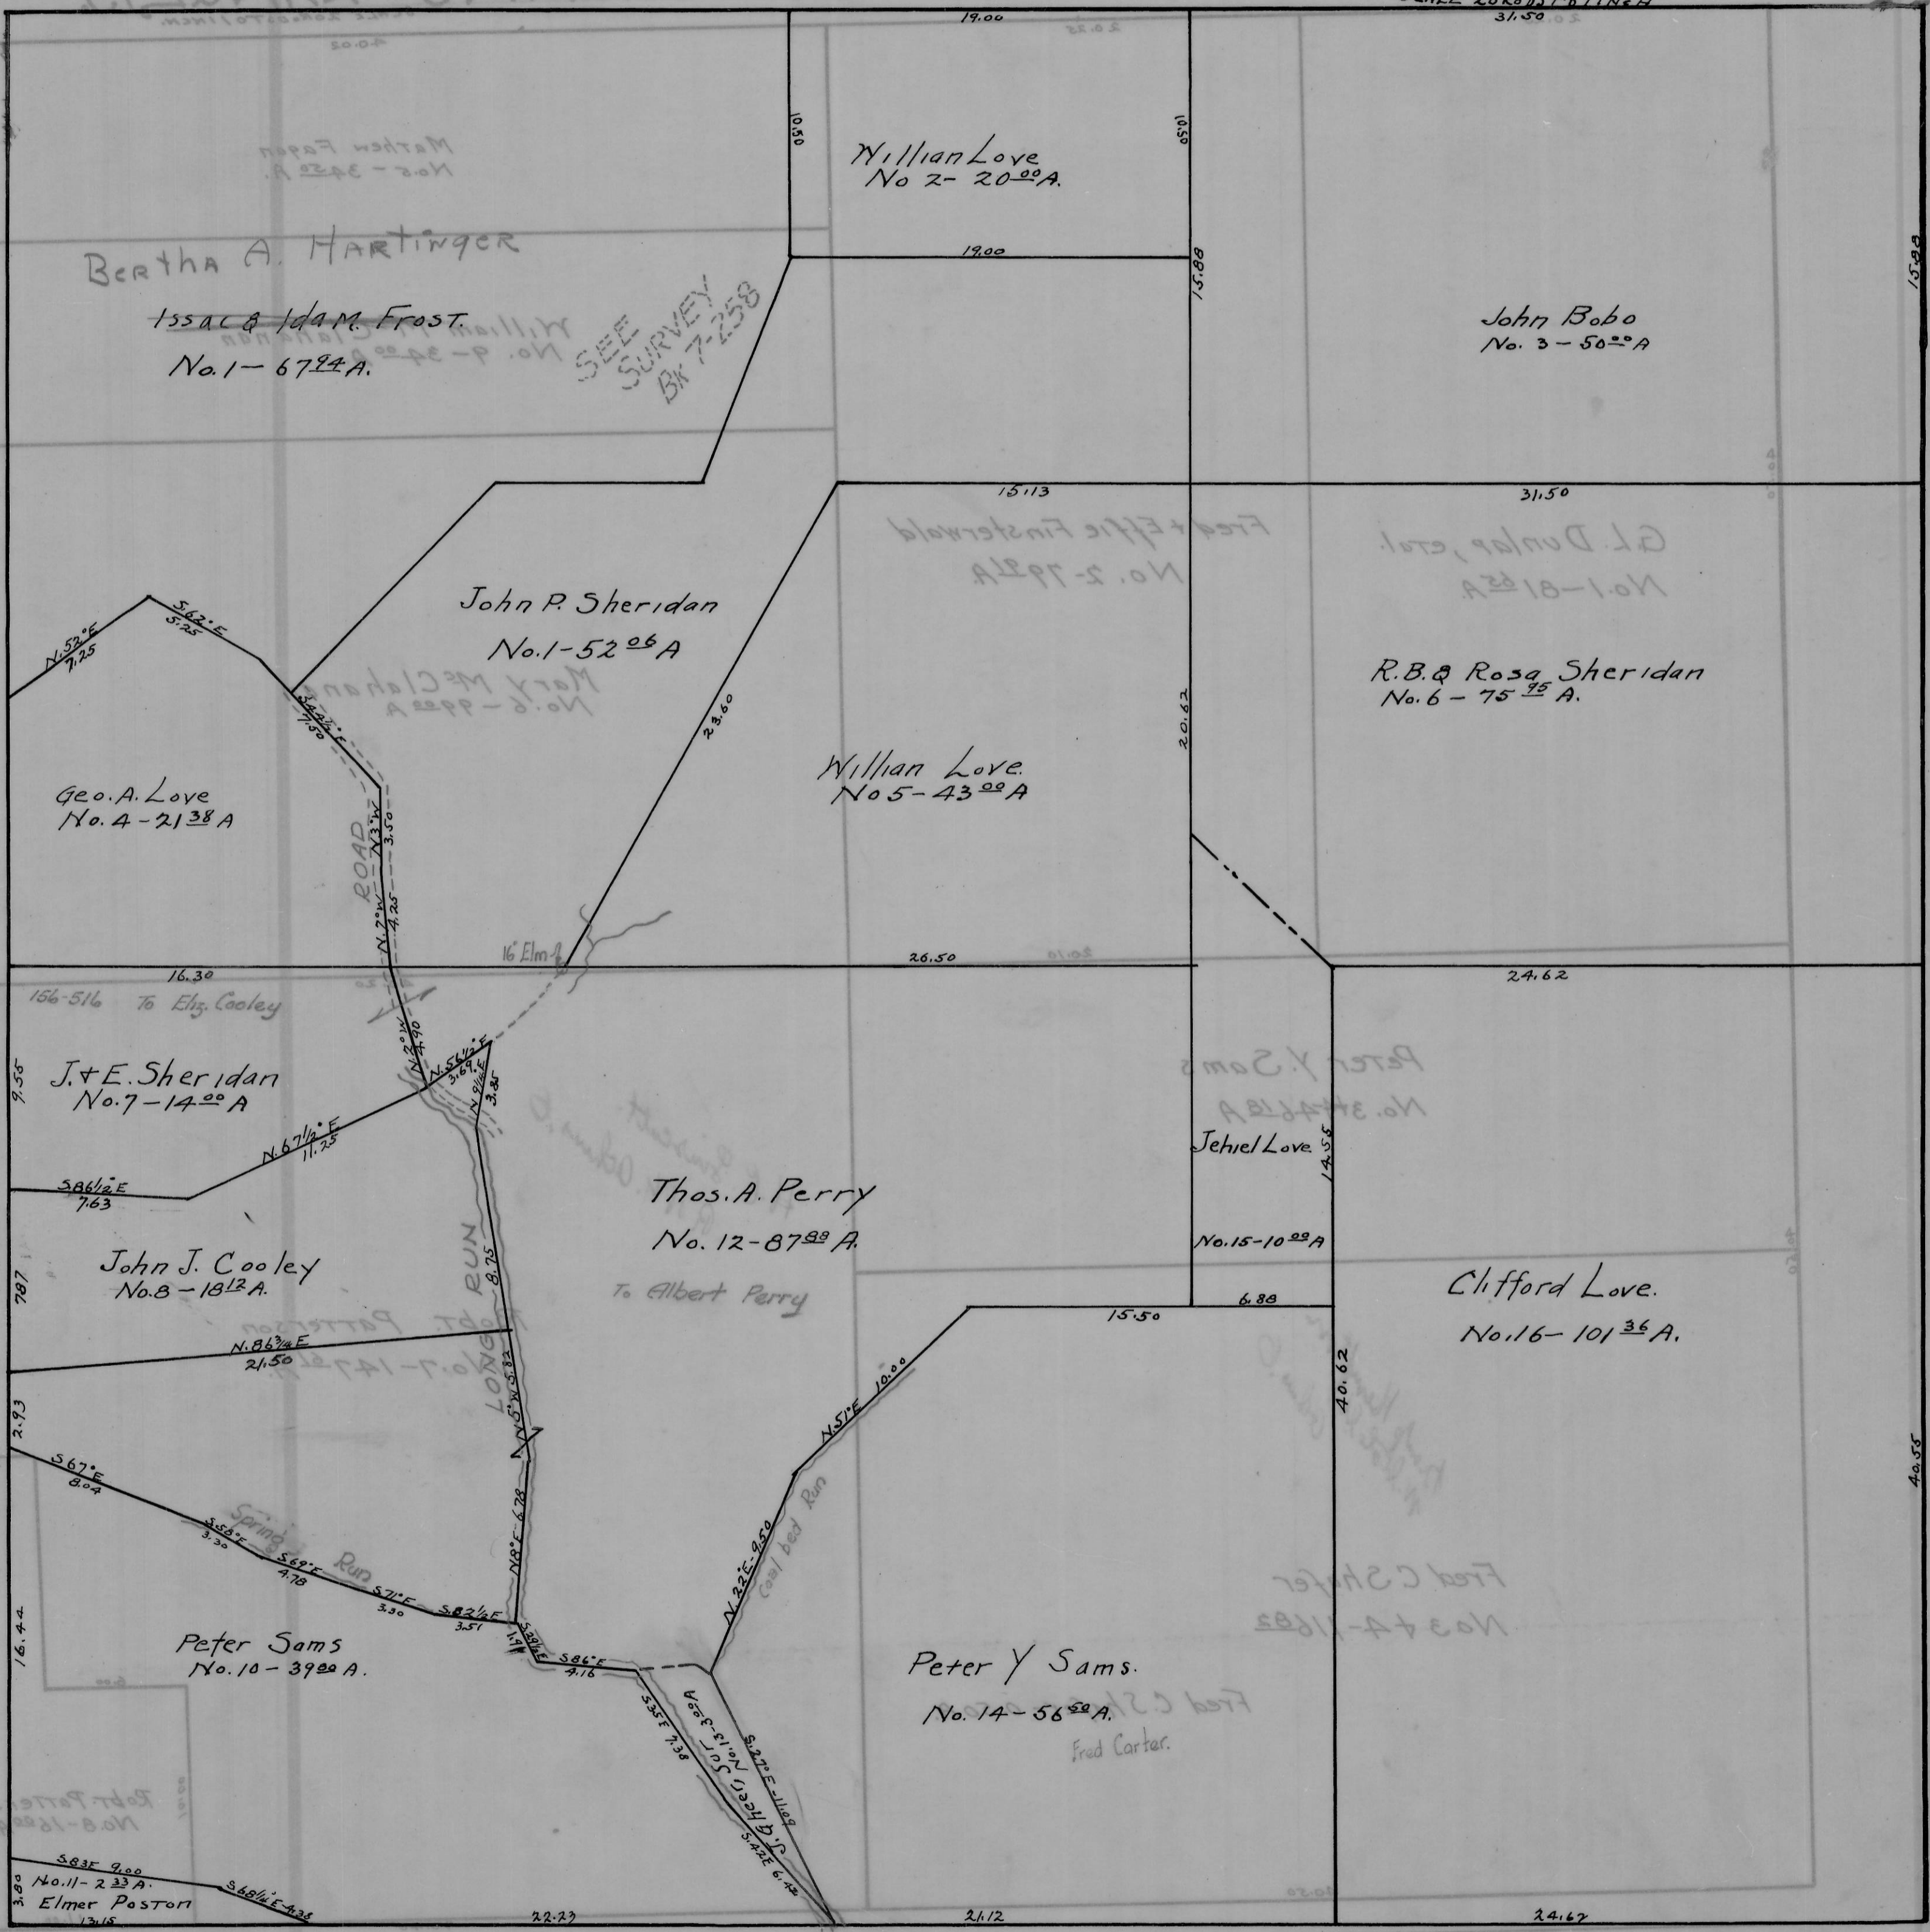

CANAAN TWP. - SEC. 25 - TOWN 5 - RANGE, 13.

SCALE 20 RODS TO AN INCH

Bertha A. Hartinger
Issac Adam Frost
No. 1 - 67⁹⁴ A.

William Love
No. 2 - 20⁰⁰ A.

John Bobo
No. 3 - 50⁰⁰ A.

John P. Sheridan
No. 1 - 52⁰⁰ A.

R.B. & Rosa Sheridan
No. 6 - 75⁹⁵ A.

Geo. A. Love
No. 4 - 21³⁸ A.

William Love
No. 5 - 43⁰⁰ A.

J. & E. Sheridan
No. 7 - 14⁰⁰ A.

Thos. A. Perry
No. 12 - 87⁰⁰ A.

Jehiel Love
No. 15 - 10⁰⁰ A.

John J. Cooley
No. 8 - 18¹² A.