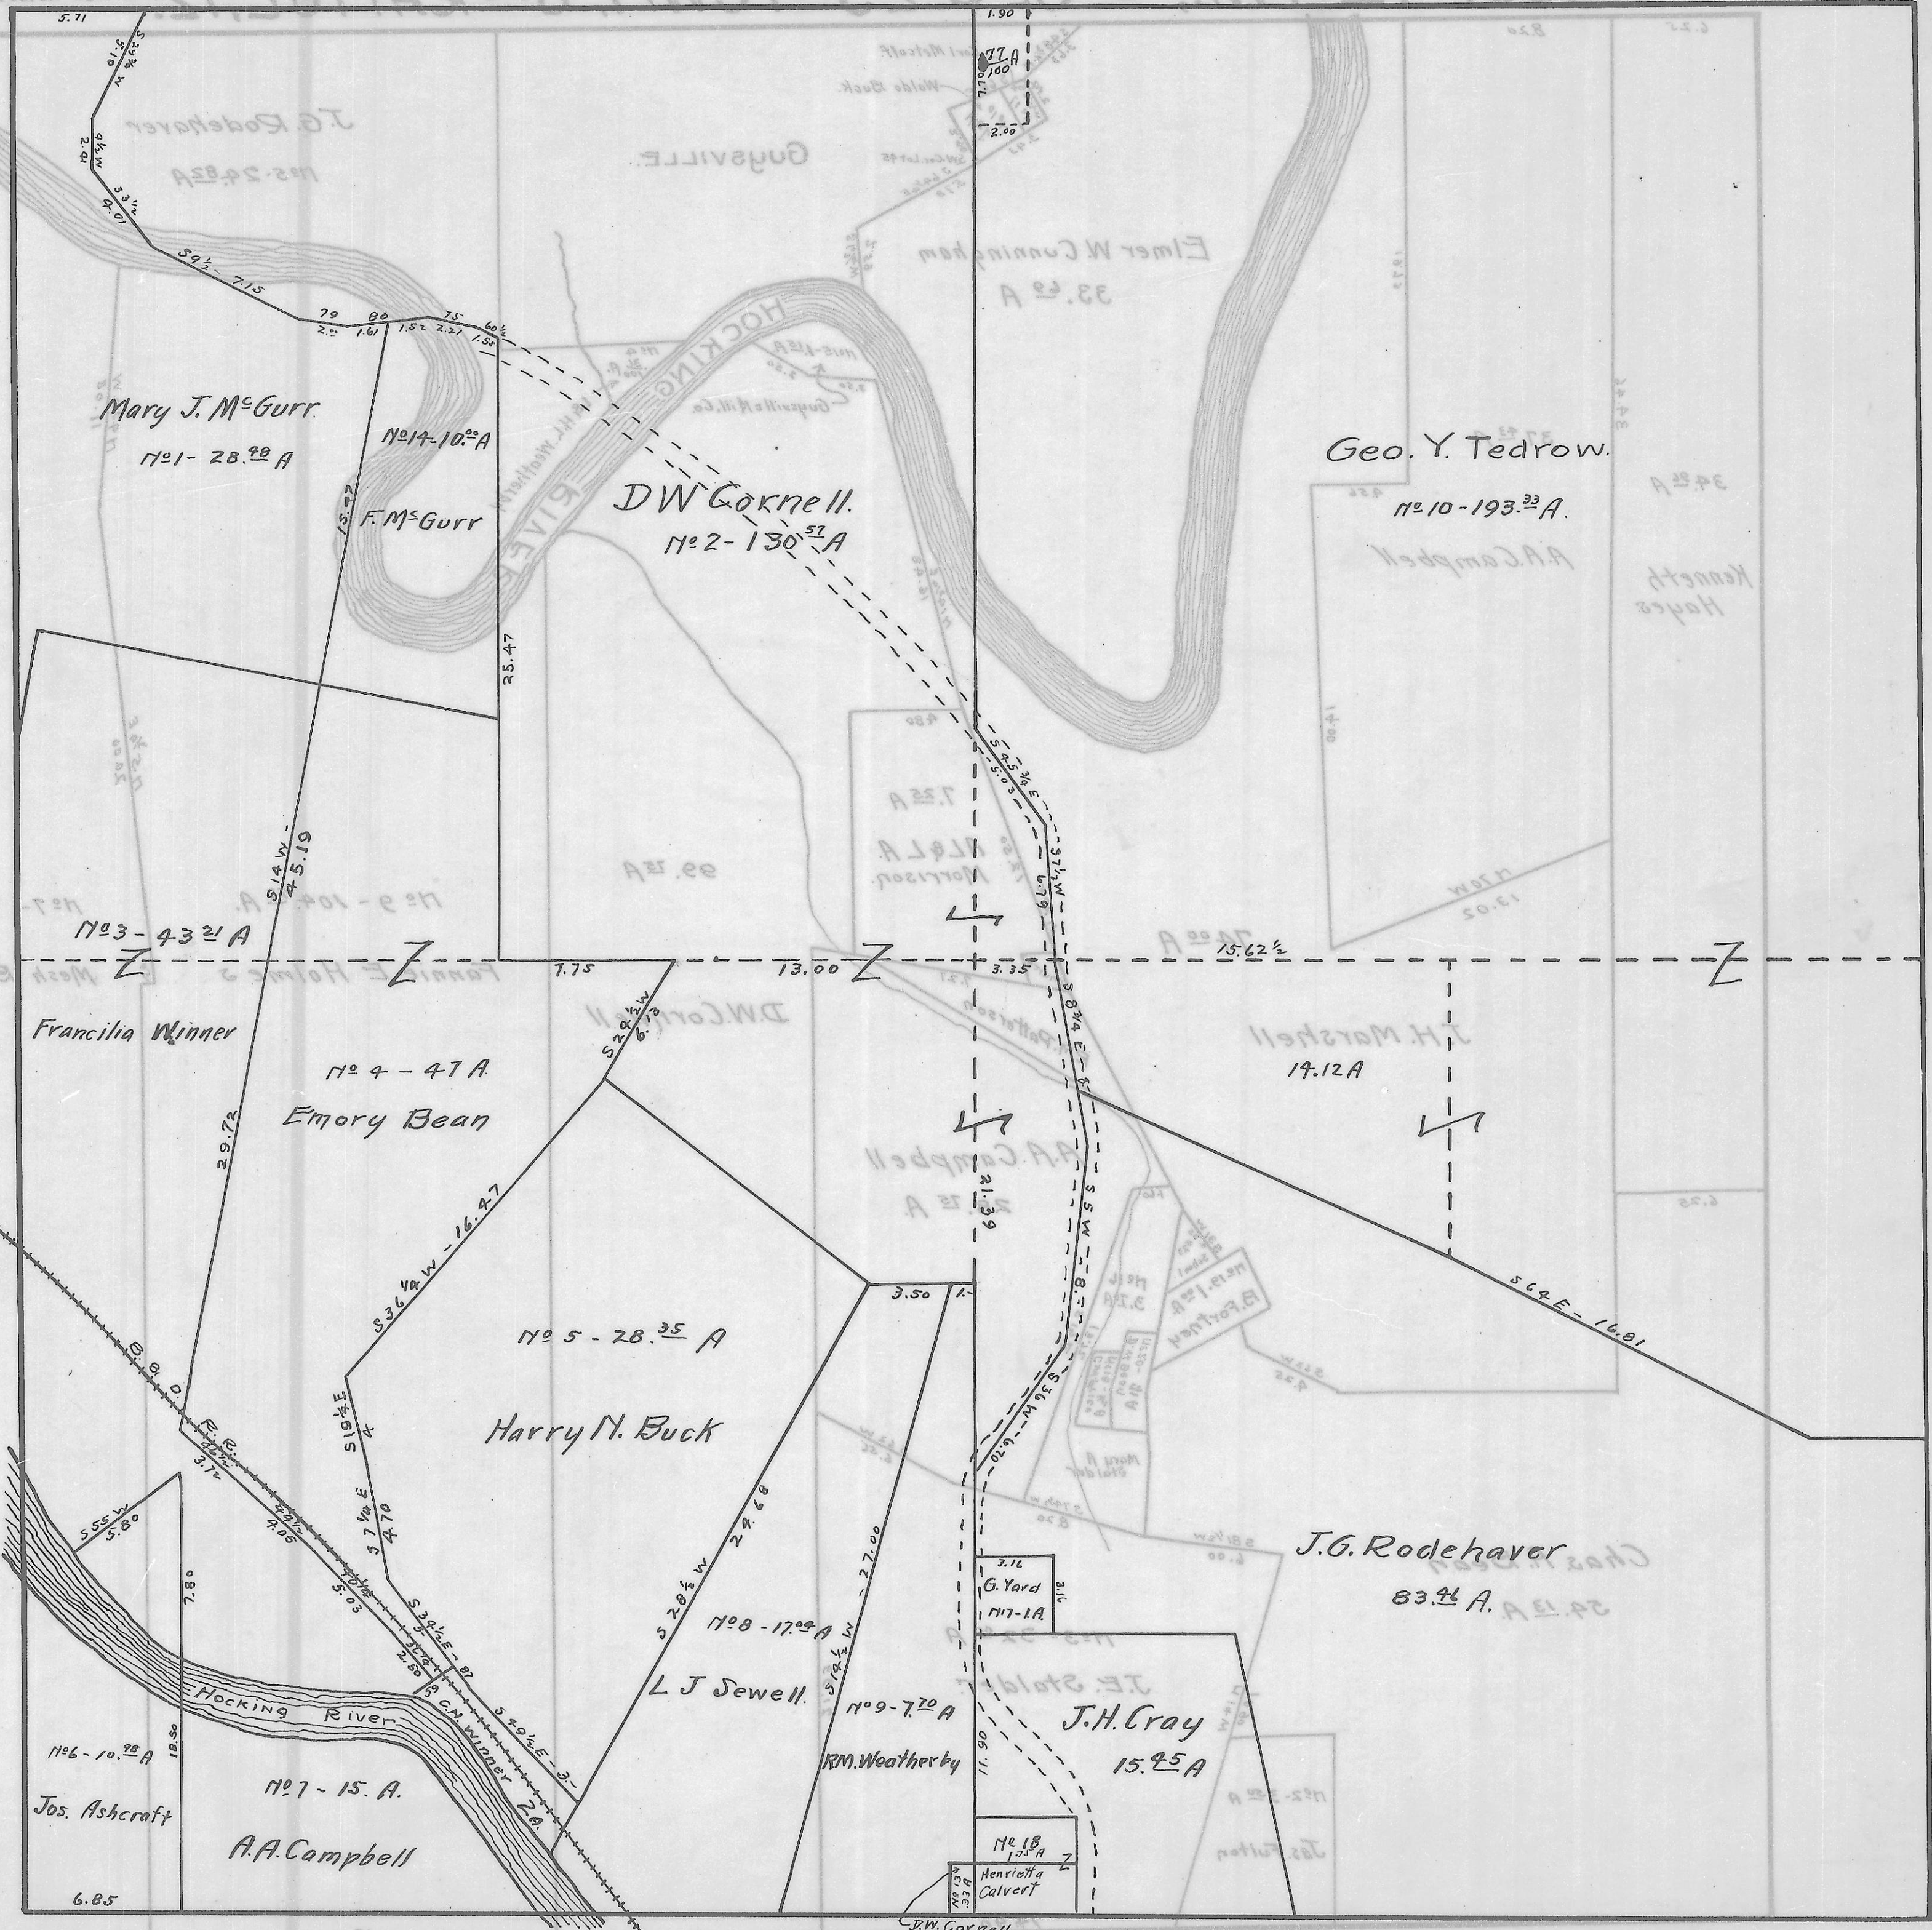

ROME TWP. - SEC. 26 - TOWN, 6 - RANGE, 12. SCALE - 20 RODS = 1 IN.

Mary J. McGurr  
No 1 - 28.98 A

No 14 - 10.22 A  
F. McGurr

DW Cornell  
No 2 - 130.52 A

Geo. Y. Tedrow  
No 10 - 193.22 A

No 3 - 43.21 A

Francilia Winner