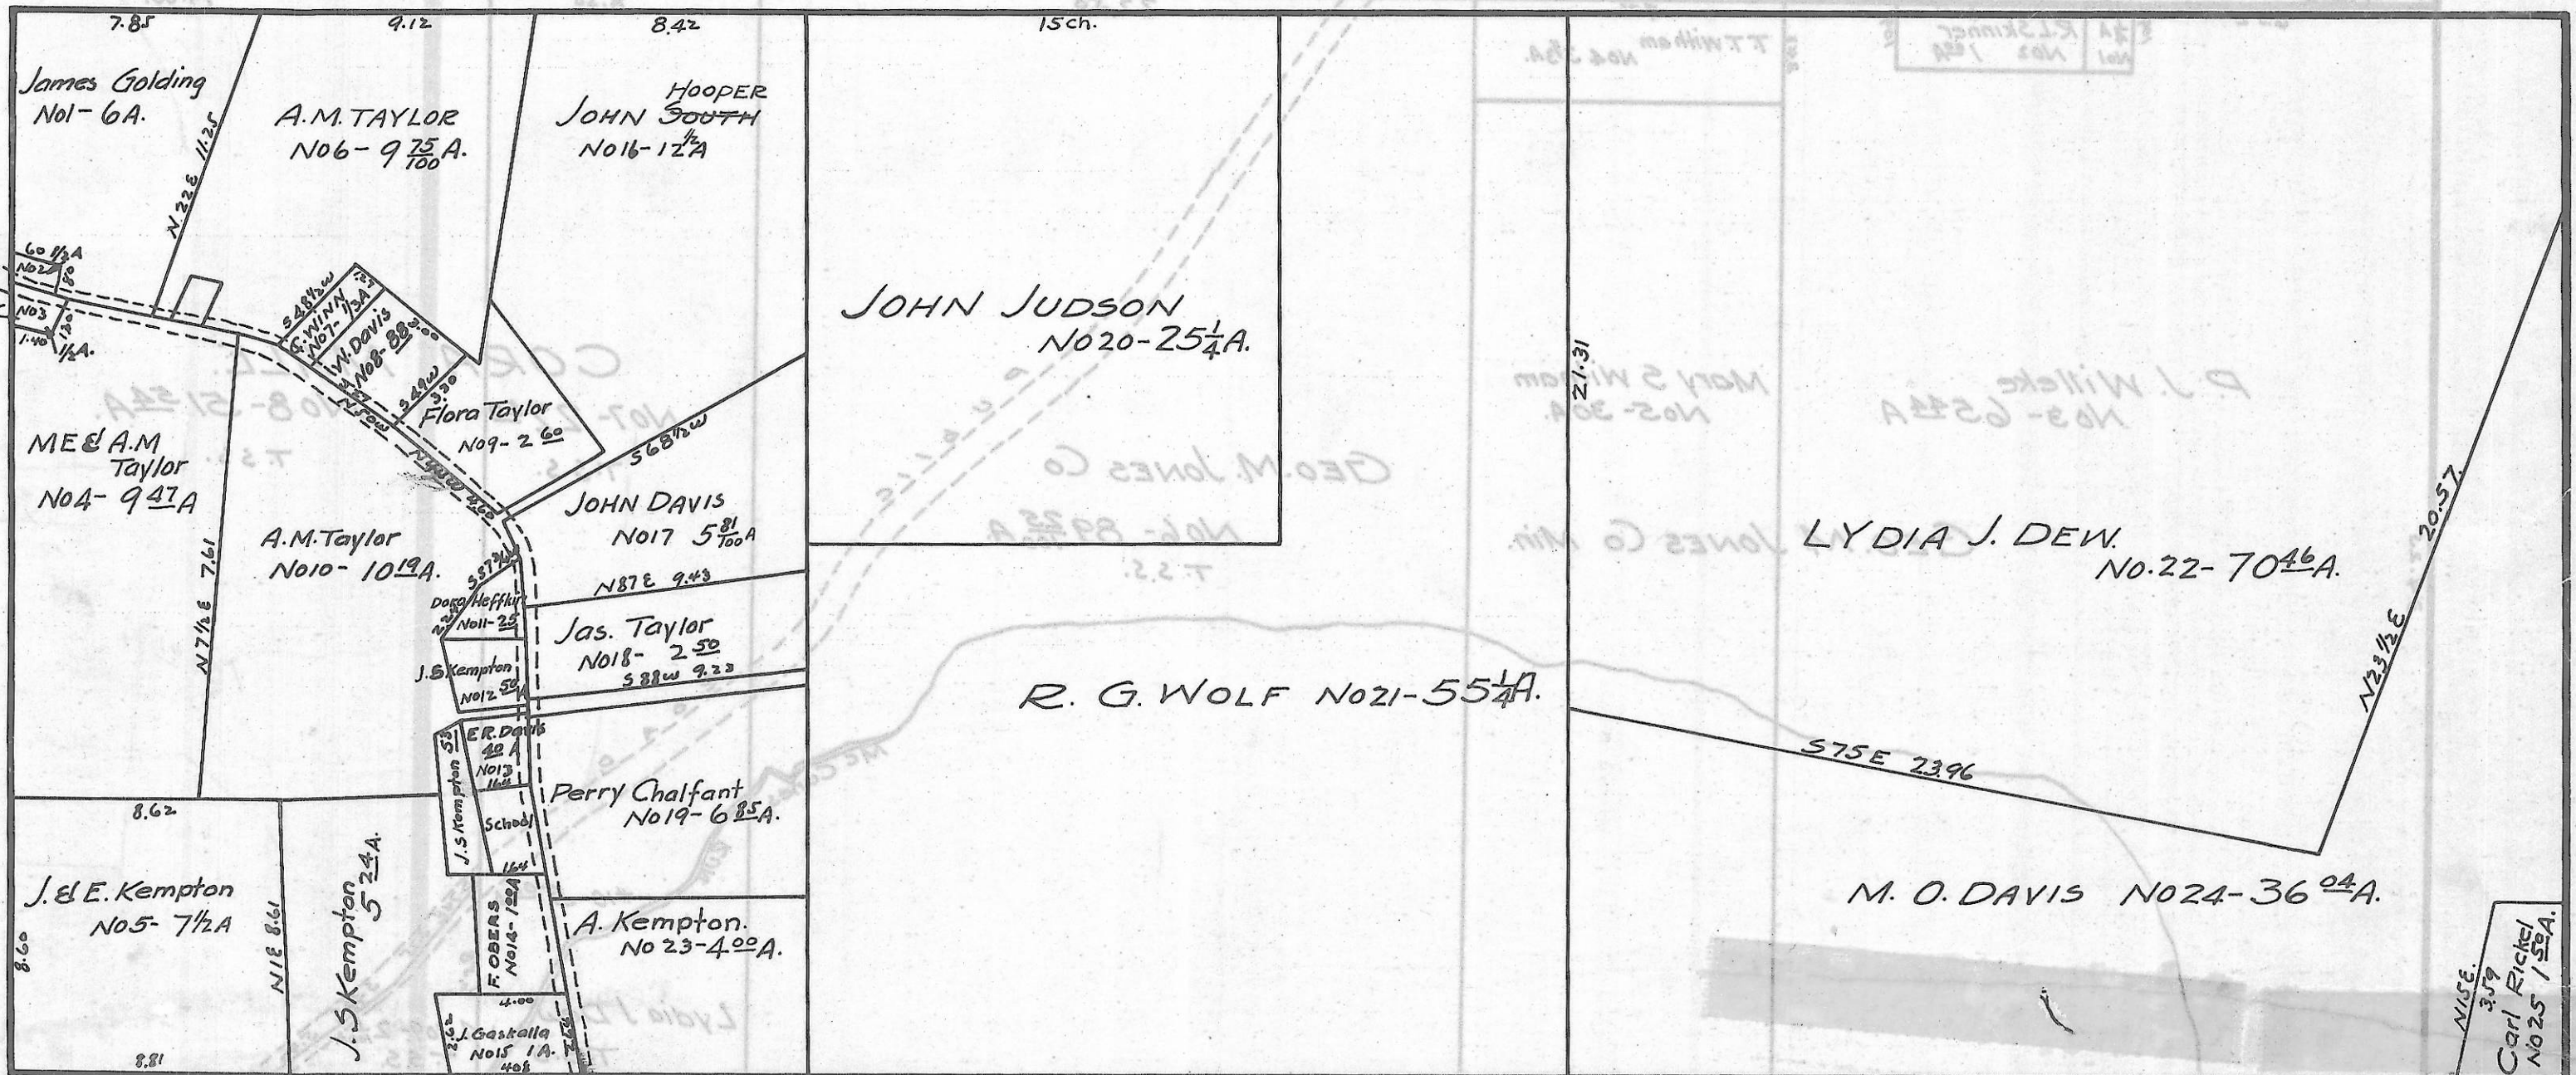

TRIMBLE TWP., - FRAC. 13 - TOWN, 11 - RANGE, 14. SCALE 20005"=1".

REPUBLIC COAL Co. - MIN - GIL Frac. 13.