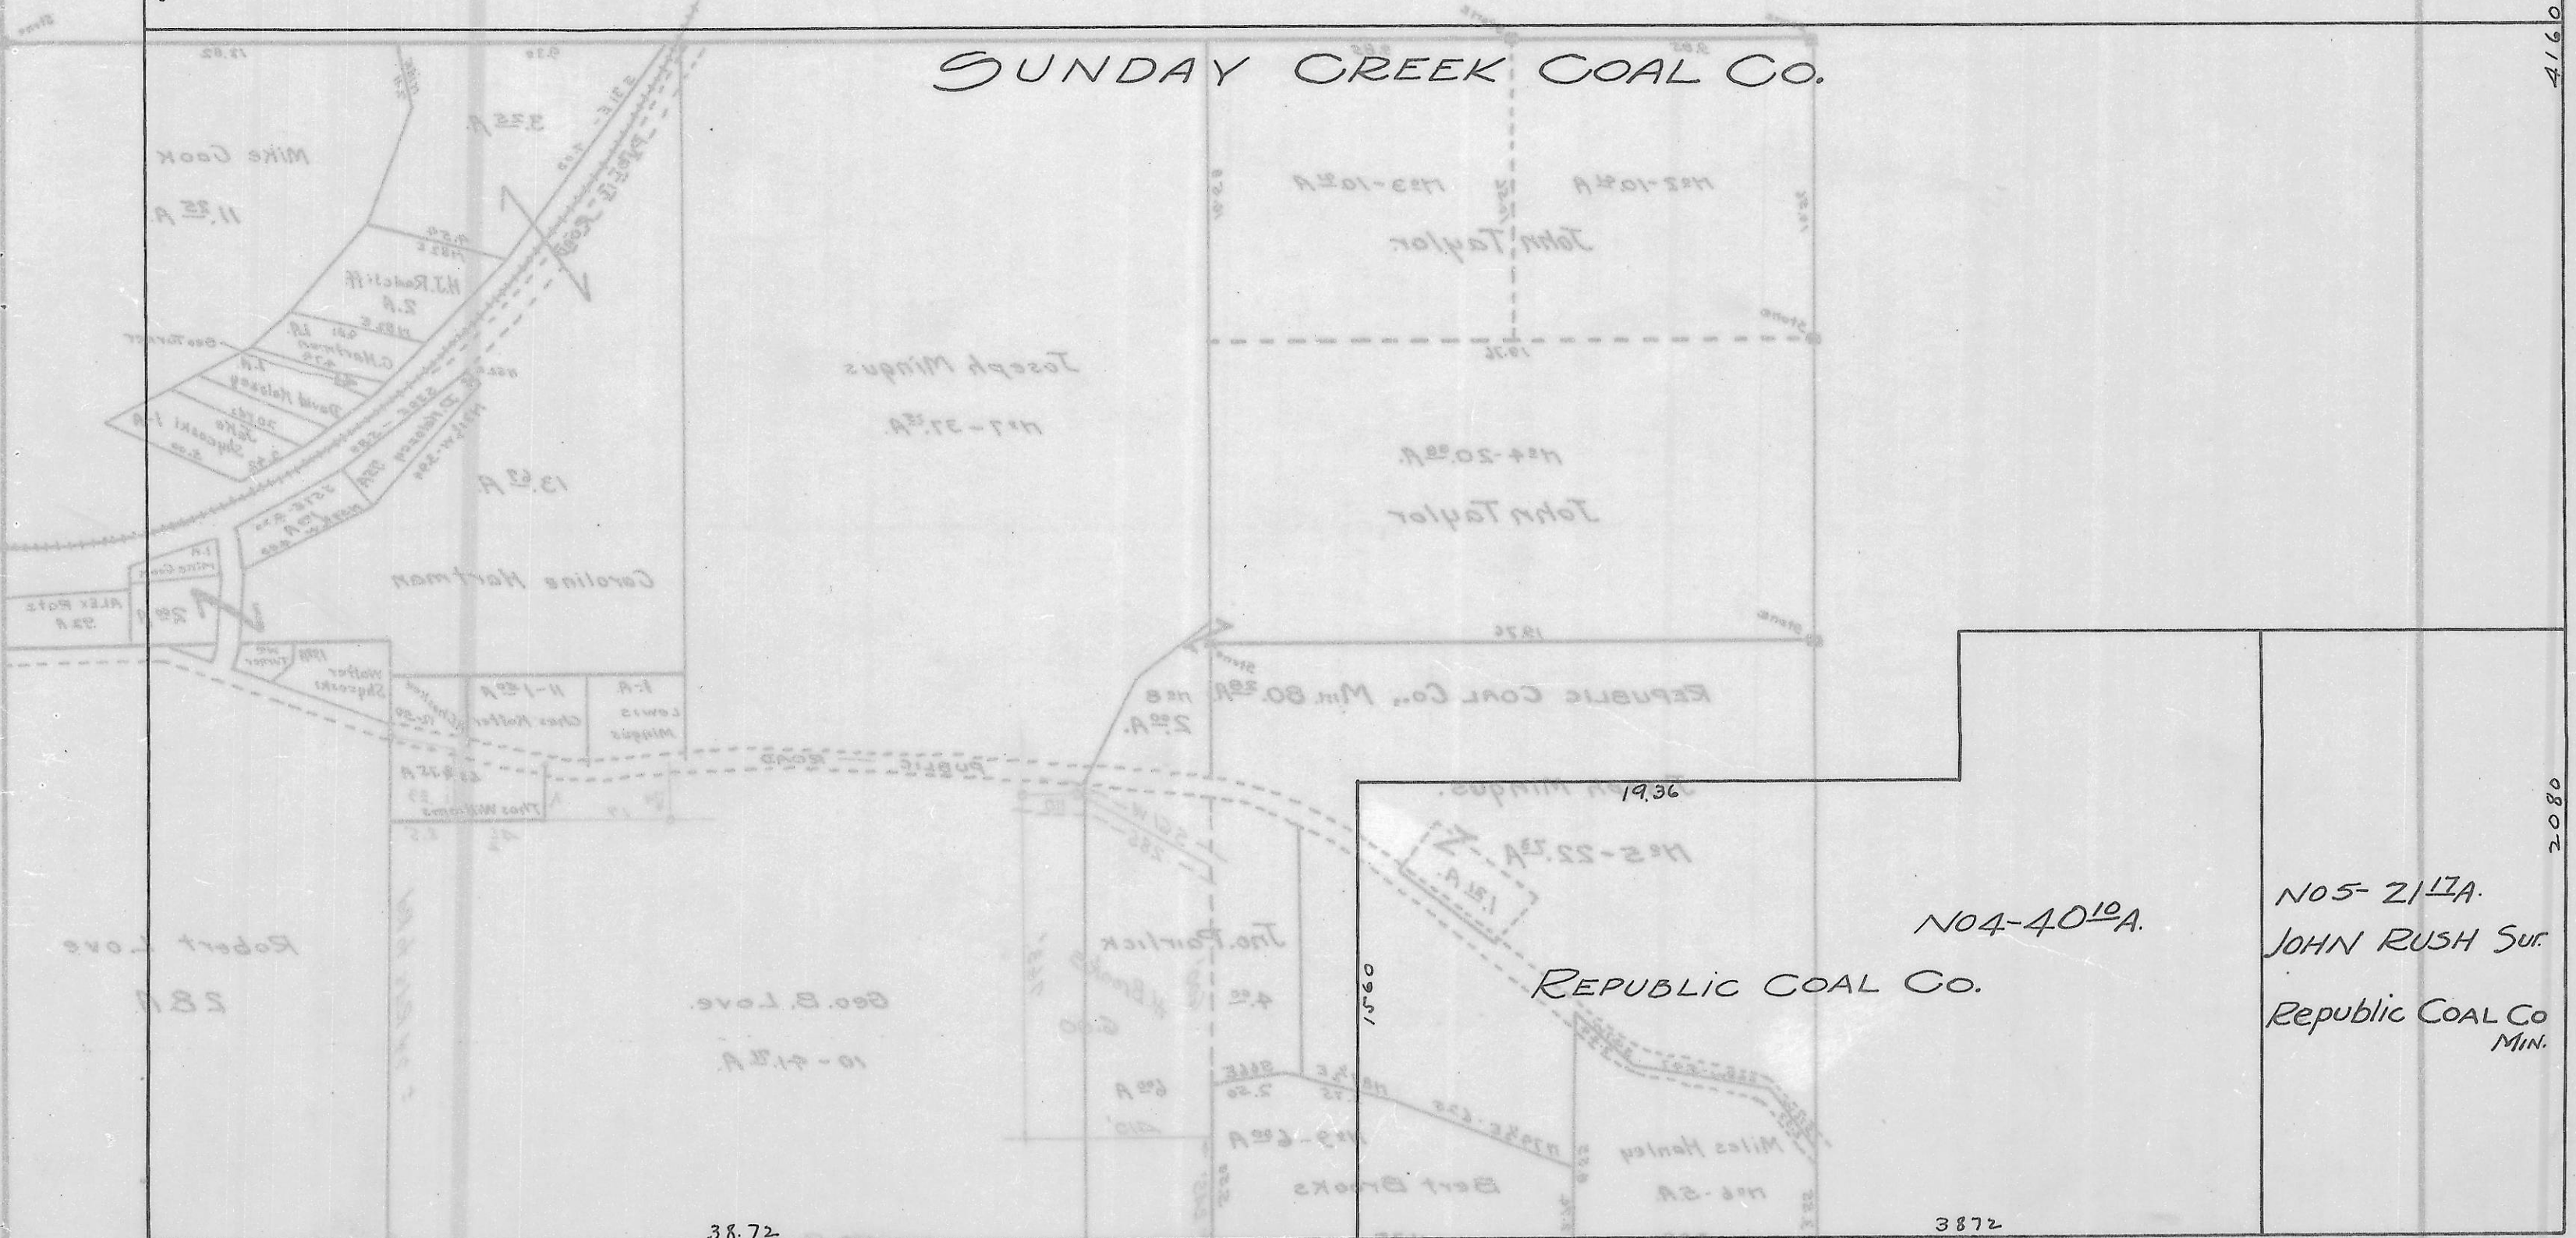

TRIMBLE TWP. - SEC. 26 - TOWN, 11 - RANGE, 14. SCALE 20005=1IN.

968	968
FLORENCE McCLELLAND NO2-20 ⁰⁰ A.	GEO. WADE. Sur. NO3-20 ²⁶ A
REPUBLIC COAL CO.	

Buckingham & Wright
M-1-403²A

NO1-537⁵⁴A.

SUNDAY CREEK COAL CO.

NO4-40¹⁰A.

REPUBLIC COAL CO.

NO5-21¹⁷A.
JOHN RUSH Sur.
Republic COAL Co
Min.