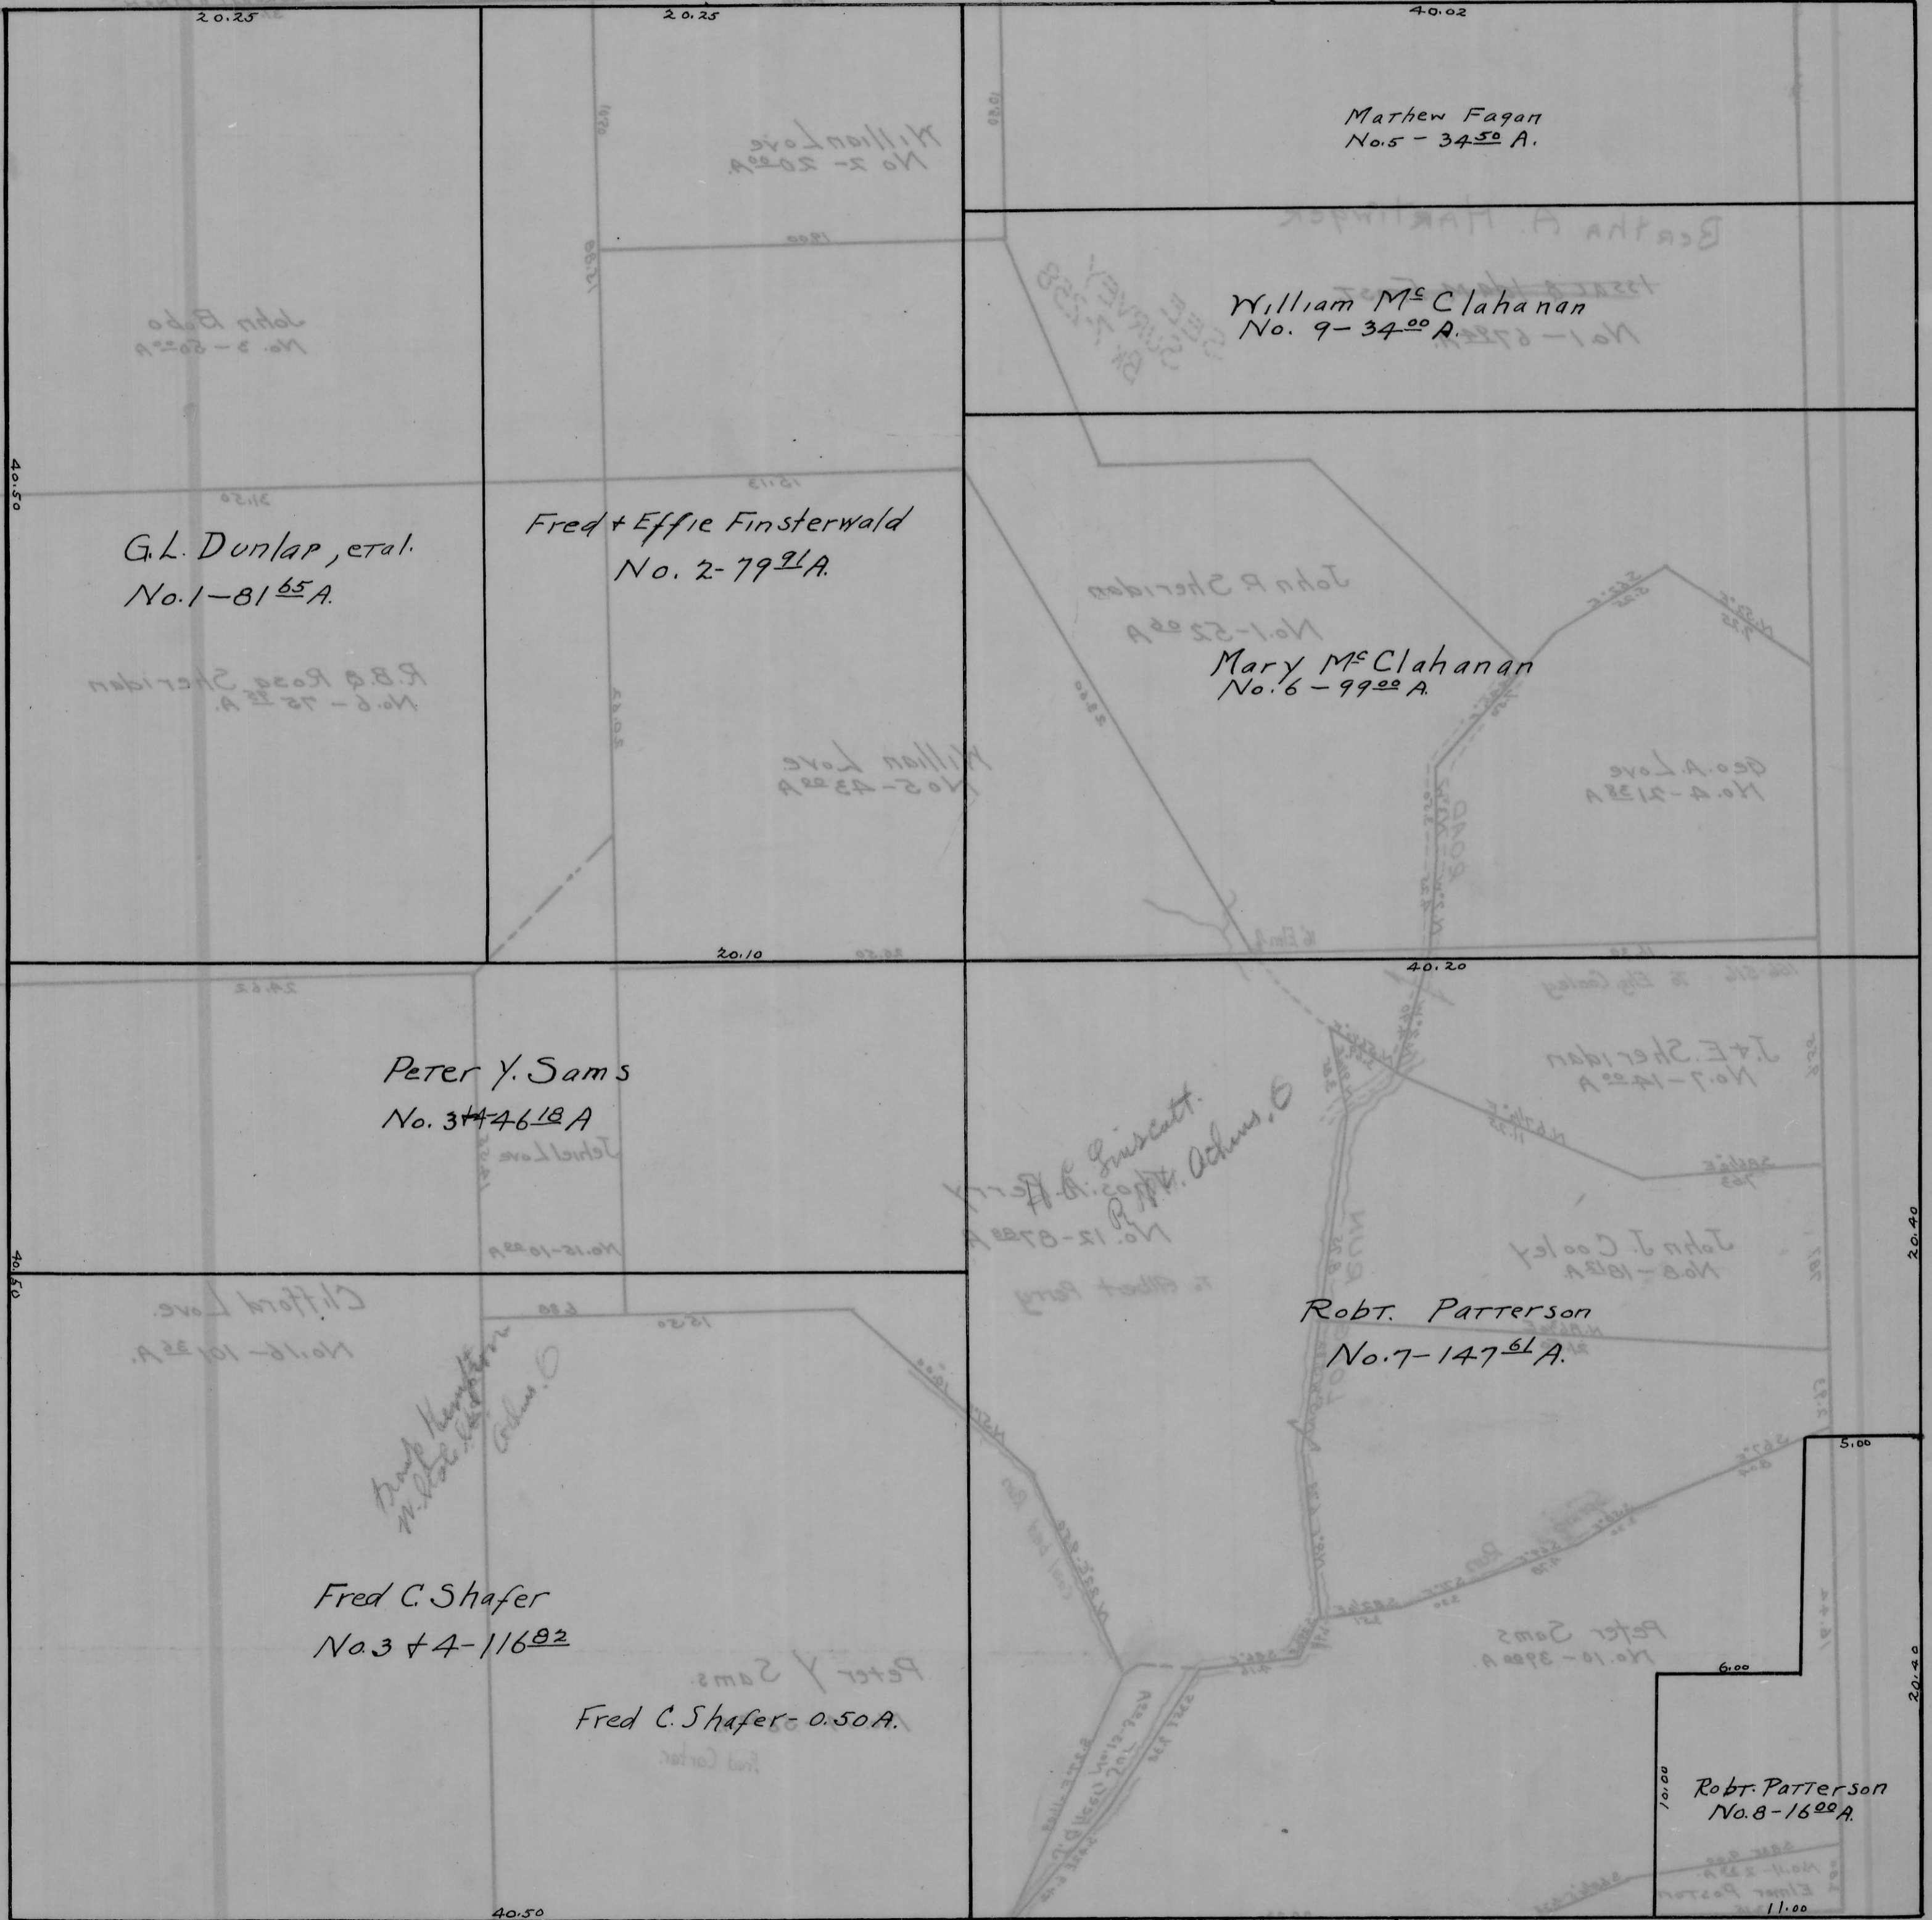

CANAAN TWP, SEC. 26 ~ TOWN 5 - RANGE 13.

SCALE 200.00 TO 1 INCH.

John B. Bobo
No. 3 - 20.00 A.

William Love
No. 2 - 20.00 A.

Mathew Fagan
No. 5 - 34.50 A.

William Mc Clahanan
No. 9 - 34.00 A.

G.L. Dunlap, et al.
No. 1 - 81.65 A.

Robt. Patterson
No. 8 - 16.00 A.