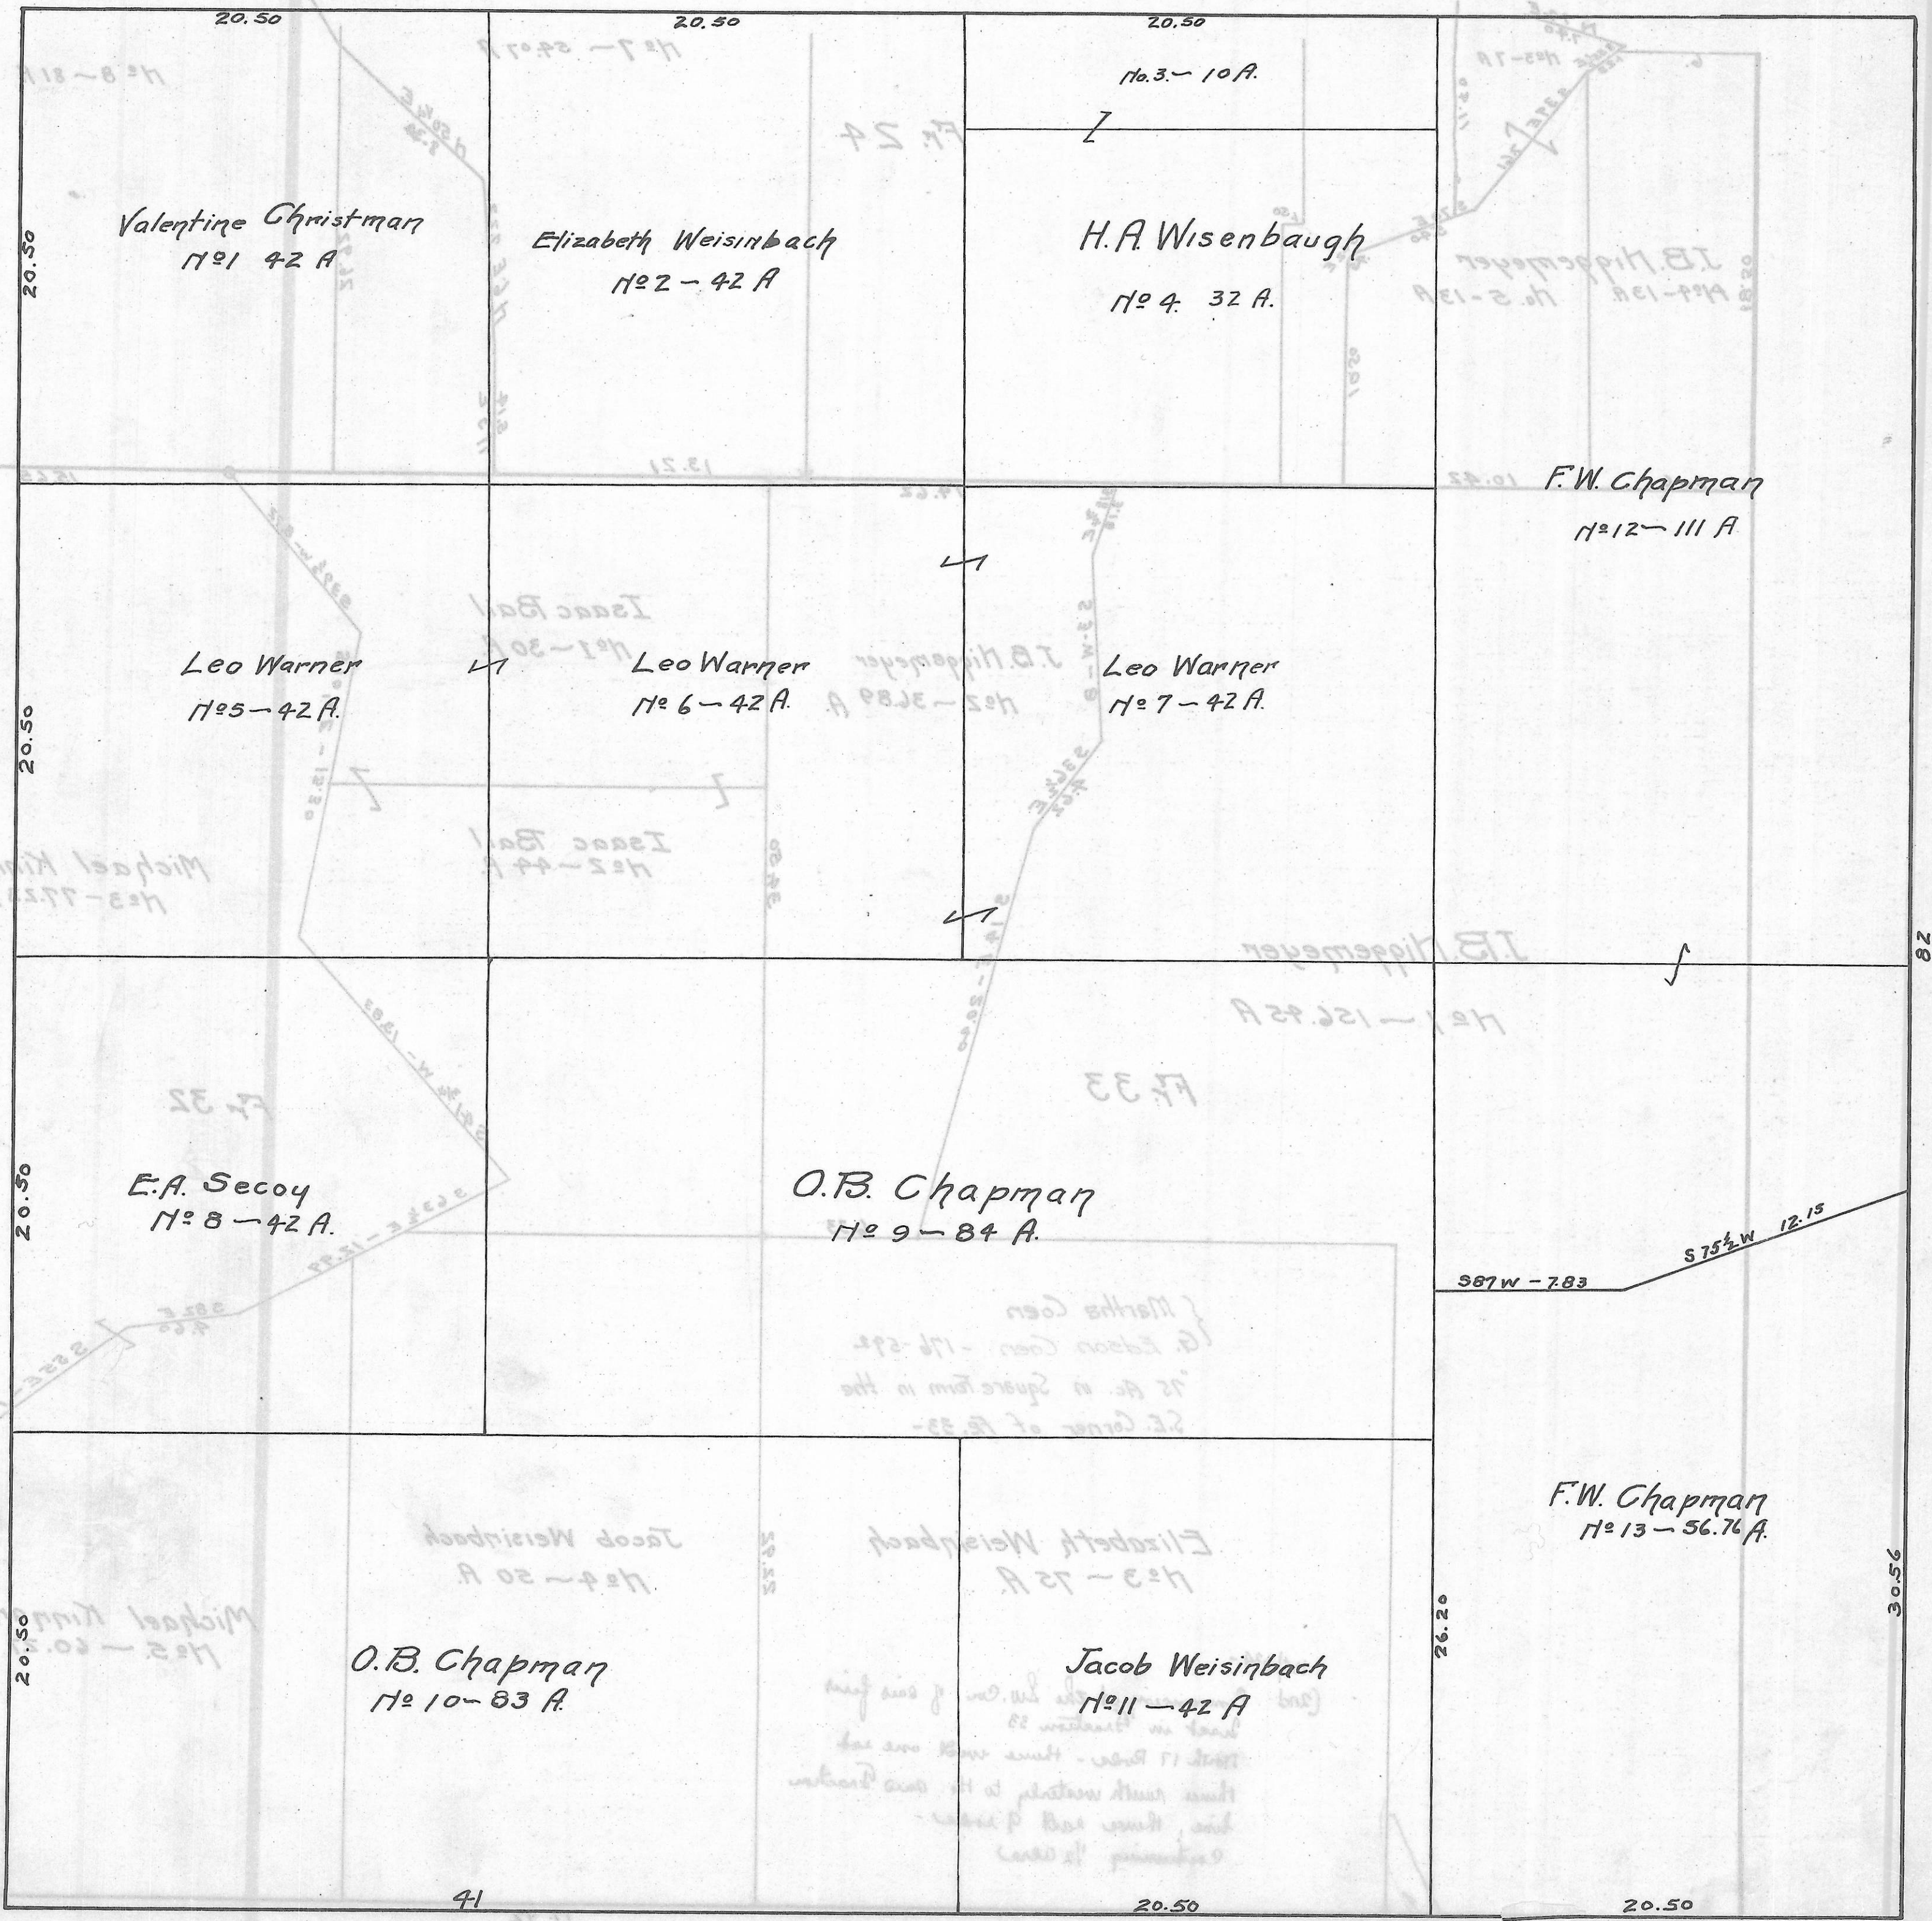

CARTHAGE TWP. - SEC. 26. - TOWN, 5 - RANGE, 12. SCALE 20 RODS = 1 in.

Valentine Christman  
1701 42 A.

Elizabeth Weisinbach  
1702 - 42 A

H.A. Wisenbaugh  
1703 - 10 A.  
1704 32 A.

F.W. Chapman  
1712 - 111 A.

Leo Warner  
1705 - 42 A.

Leo Warner  
1706 - 42 A.

Leo Warner  
1707 - 42 A.

E.A. Secoy  
1708 - 42 A.

O.B. Chapman  
1709 - 84 A.

O.B. Chapman  
1710 - 83 A.

Jacob Weisinbach  
1711 - 42 A.

F.W. Chapman  
1713 - 56.76 A.