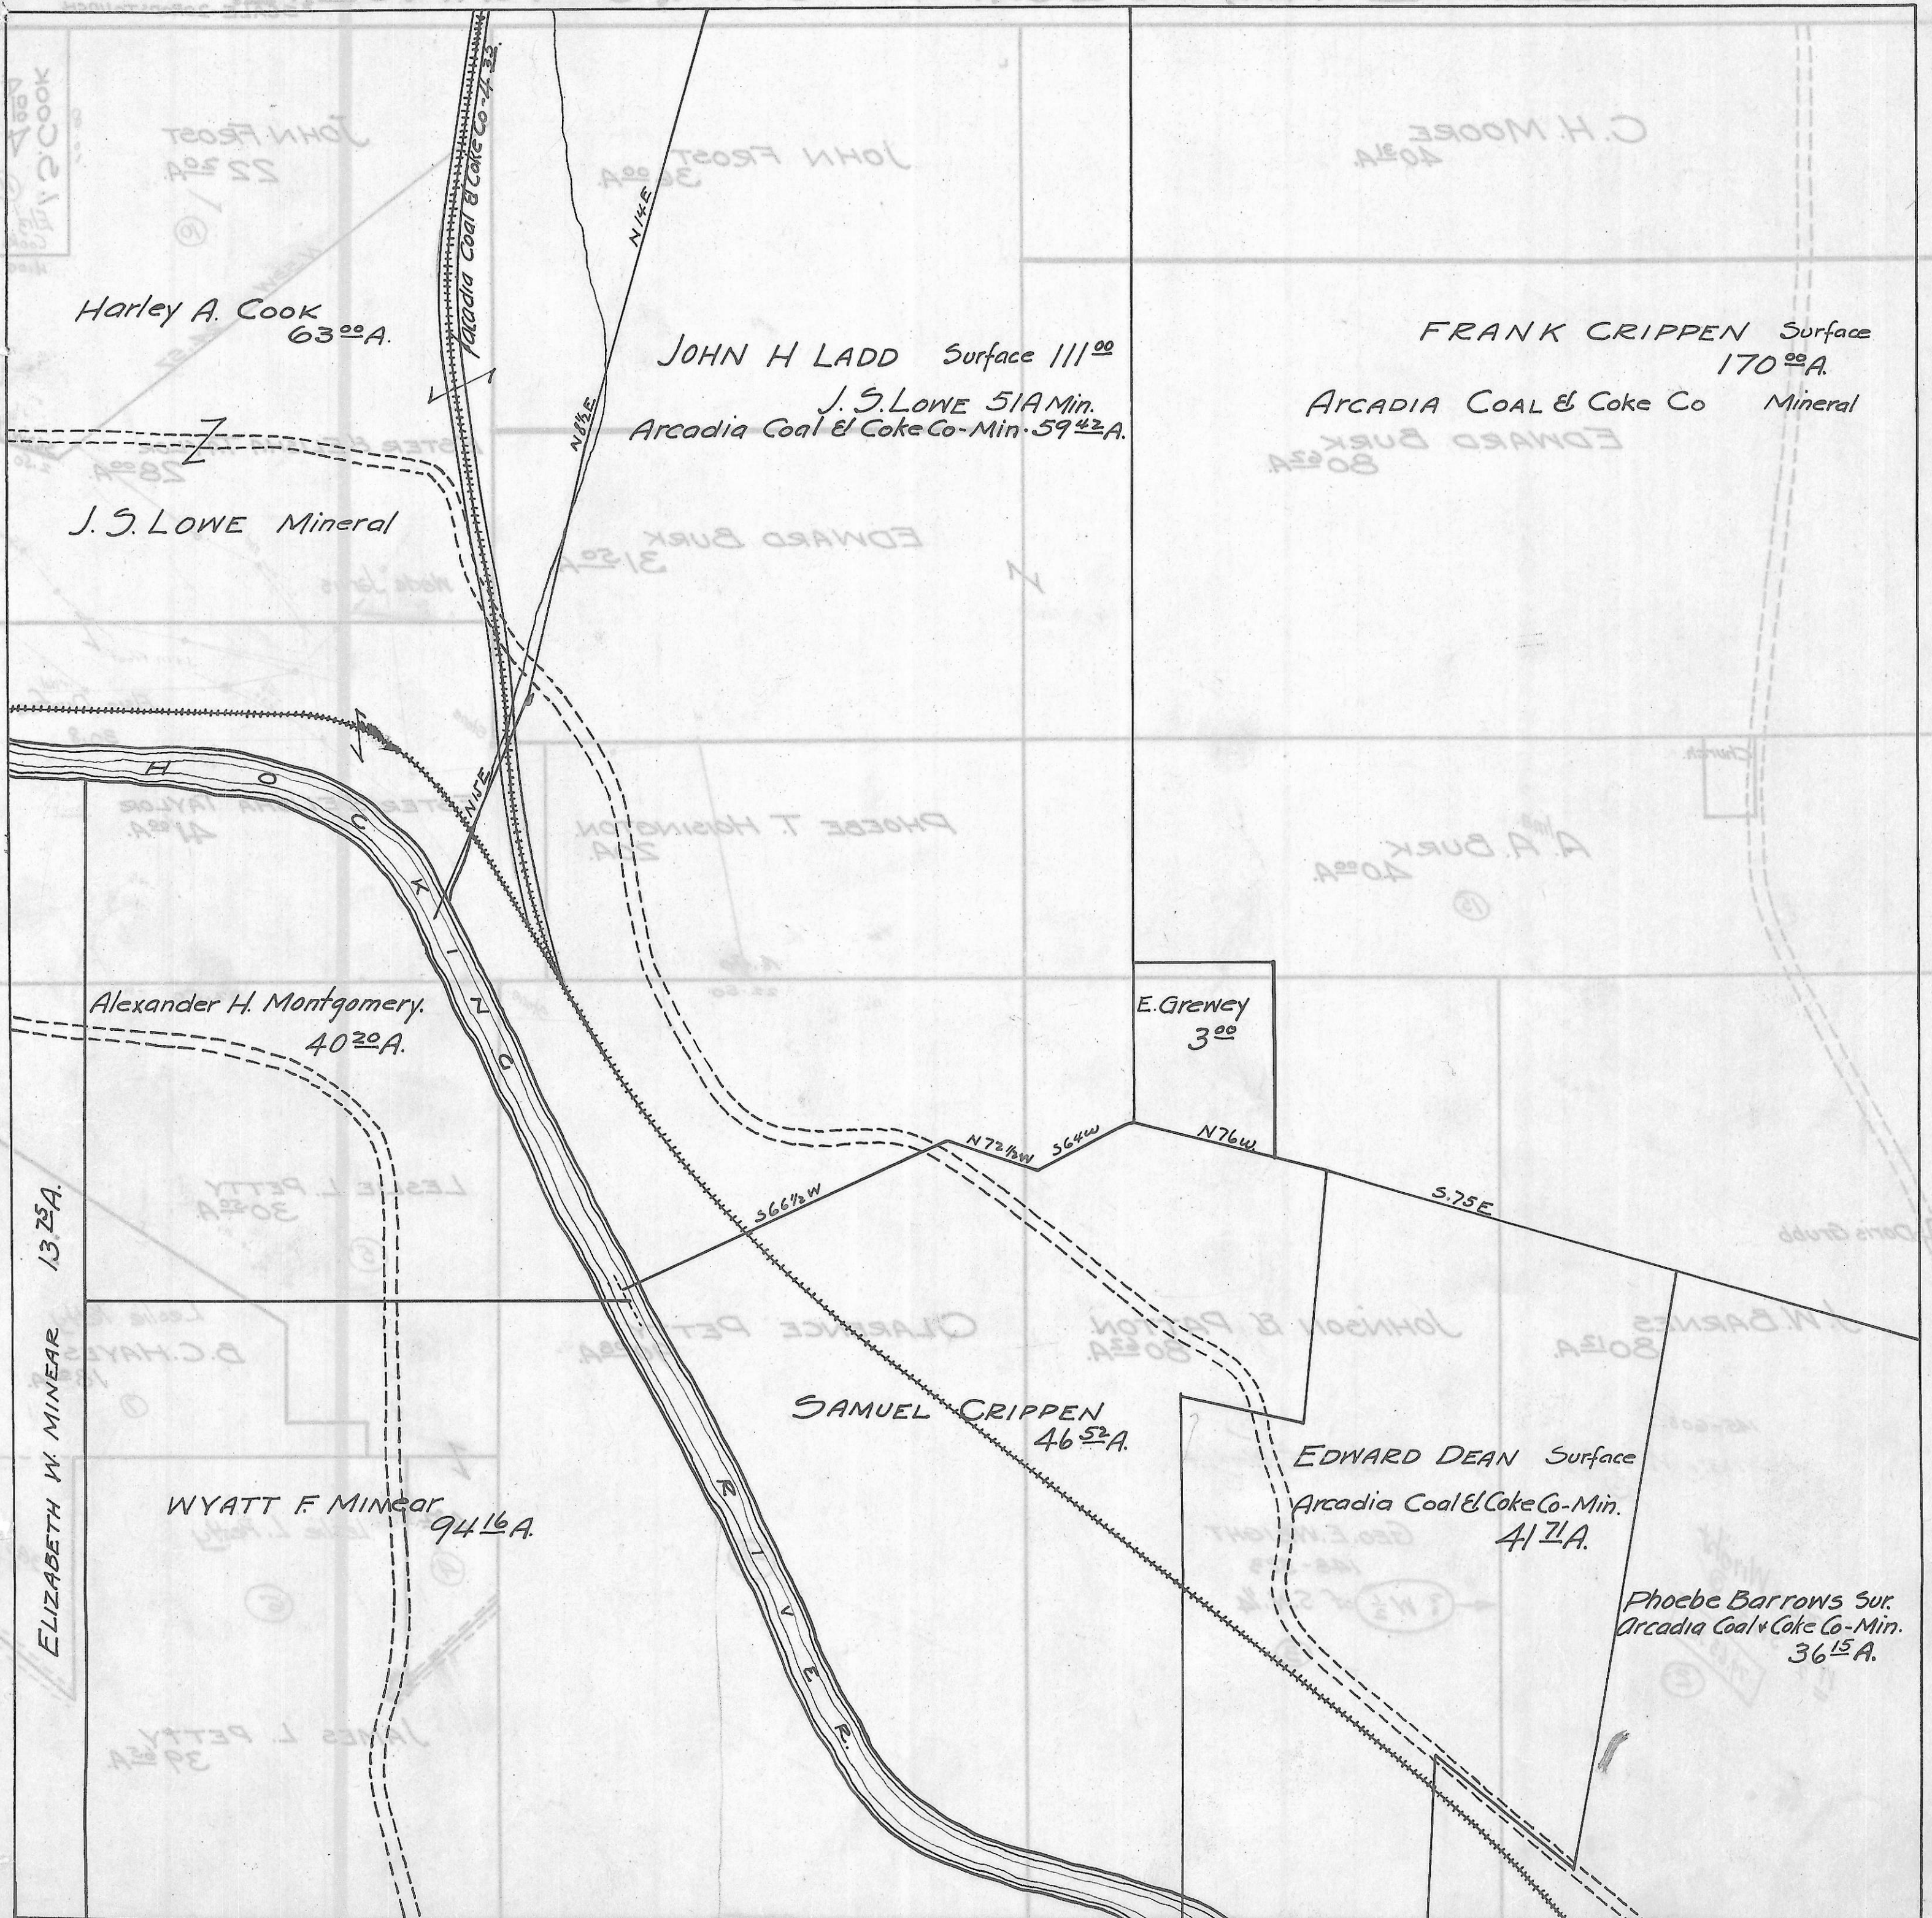

ROME TWP. - SEC. 3 - TOWN, 6 - RANGE, 12.

Harley A. Cook 63⁰⁰A.

JOHN H LADD Surface 111⁰⁰

FRANK CRIPPEN Surface 170⁰⁰A.

J.S. LOWE 51A Min.
Arcadia Coal & Coke Co - Min. 59⁴²A.

ARCADIA COAL & COKE CO Mineral

J.S. LOWE Mineral

Alexander H. Montgomery 40²⁰A.

E. Grewey 3⁰⁰

ELIZABETH W. MINEAR 13²⁵A.

WYATT F. MINEAR 94¹⁶A.

SAMUEL CRIPPEN 46⁵²A.

EDWARD DEAN Surface
Arcadia Coal & Coke Co - Min. 41⁷¹A.

Phoebe Barrows Sur.
Arcadia Coal & Coke Co - Min. 36¹⁵A.