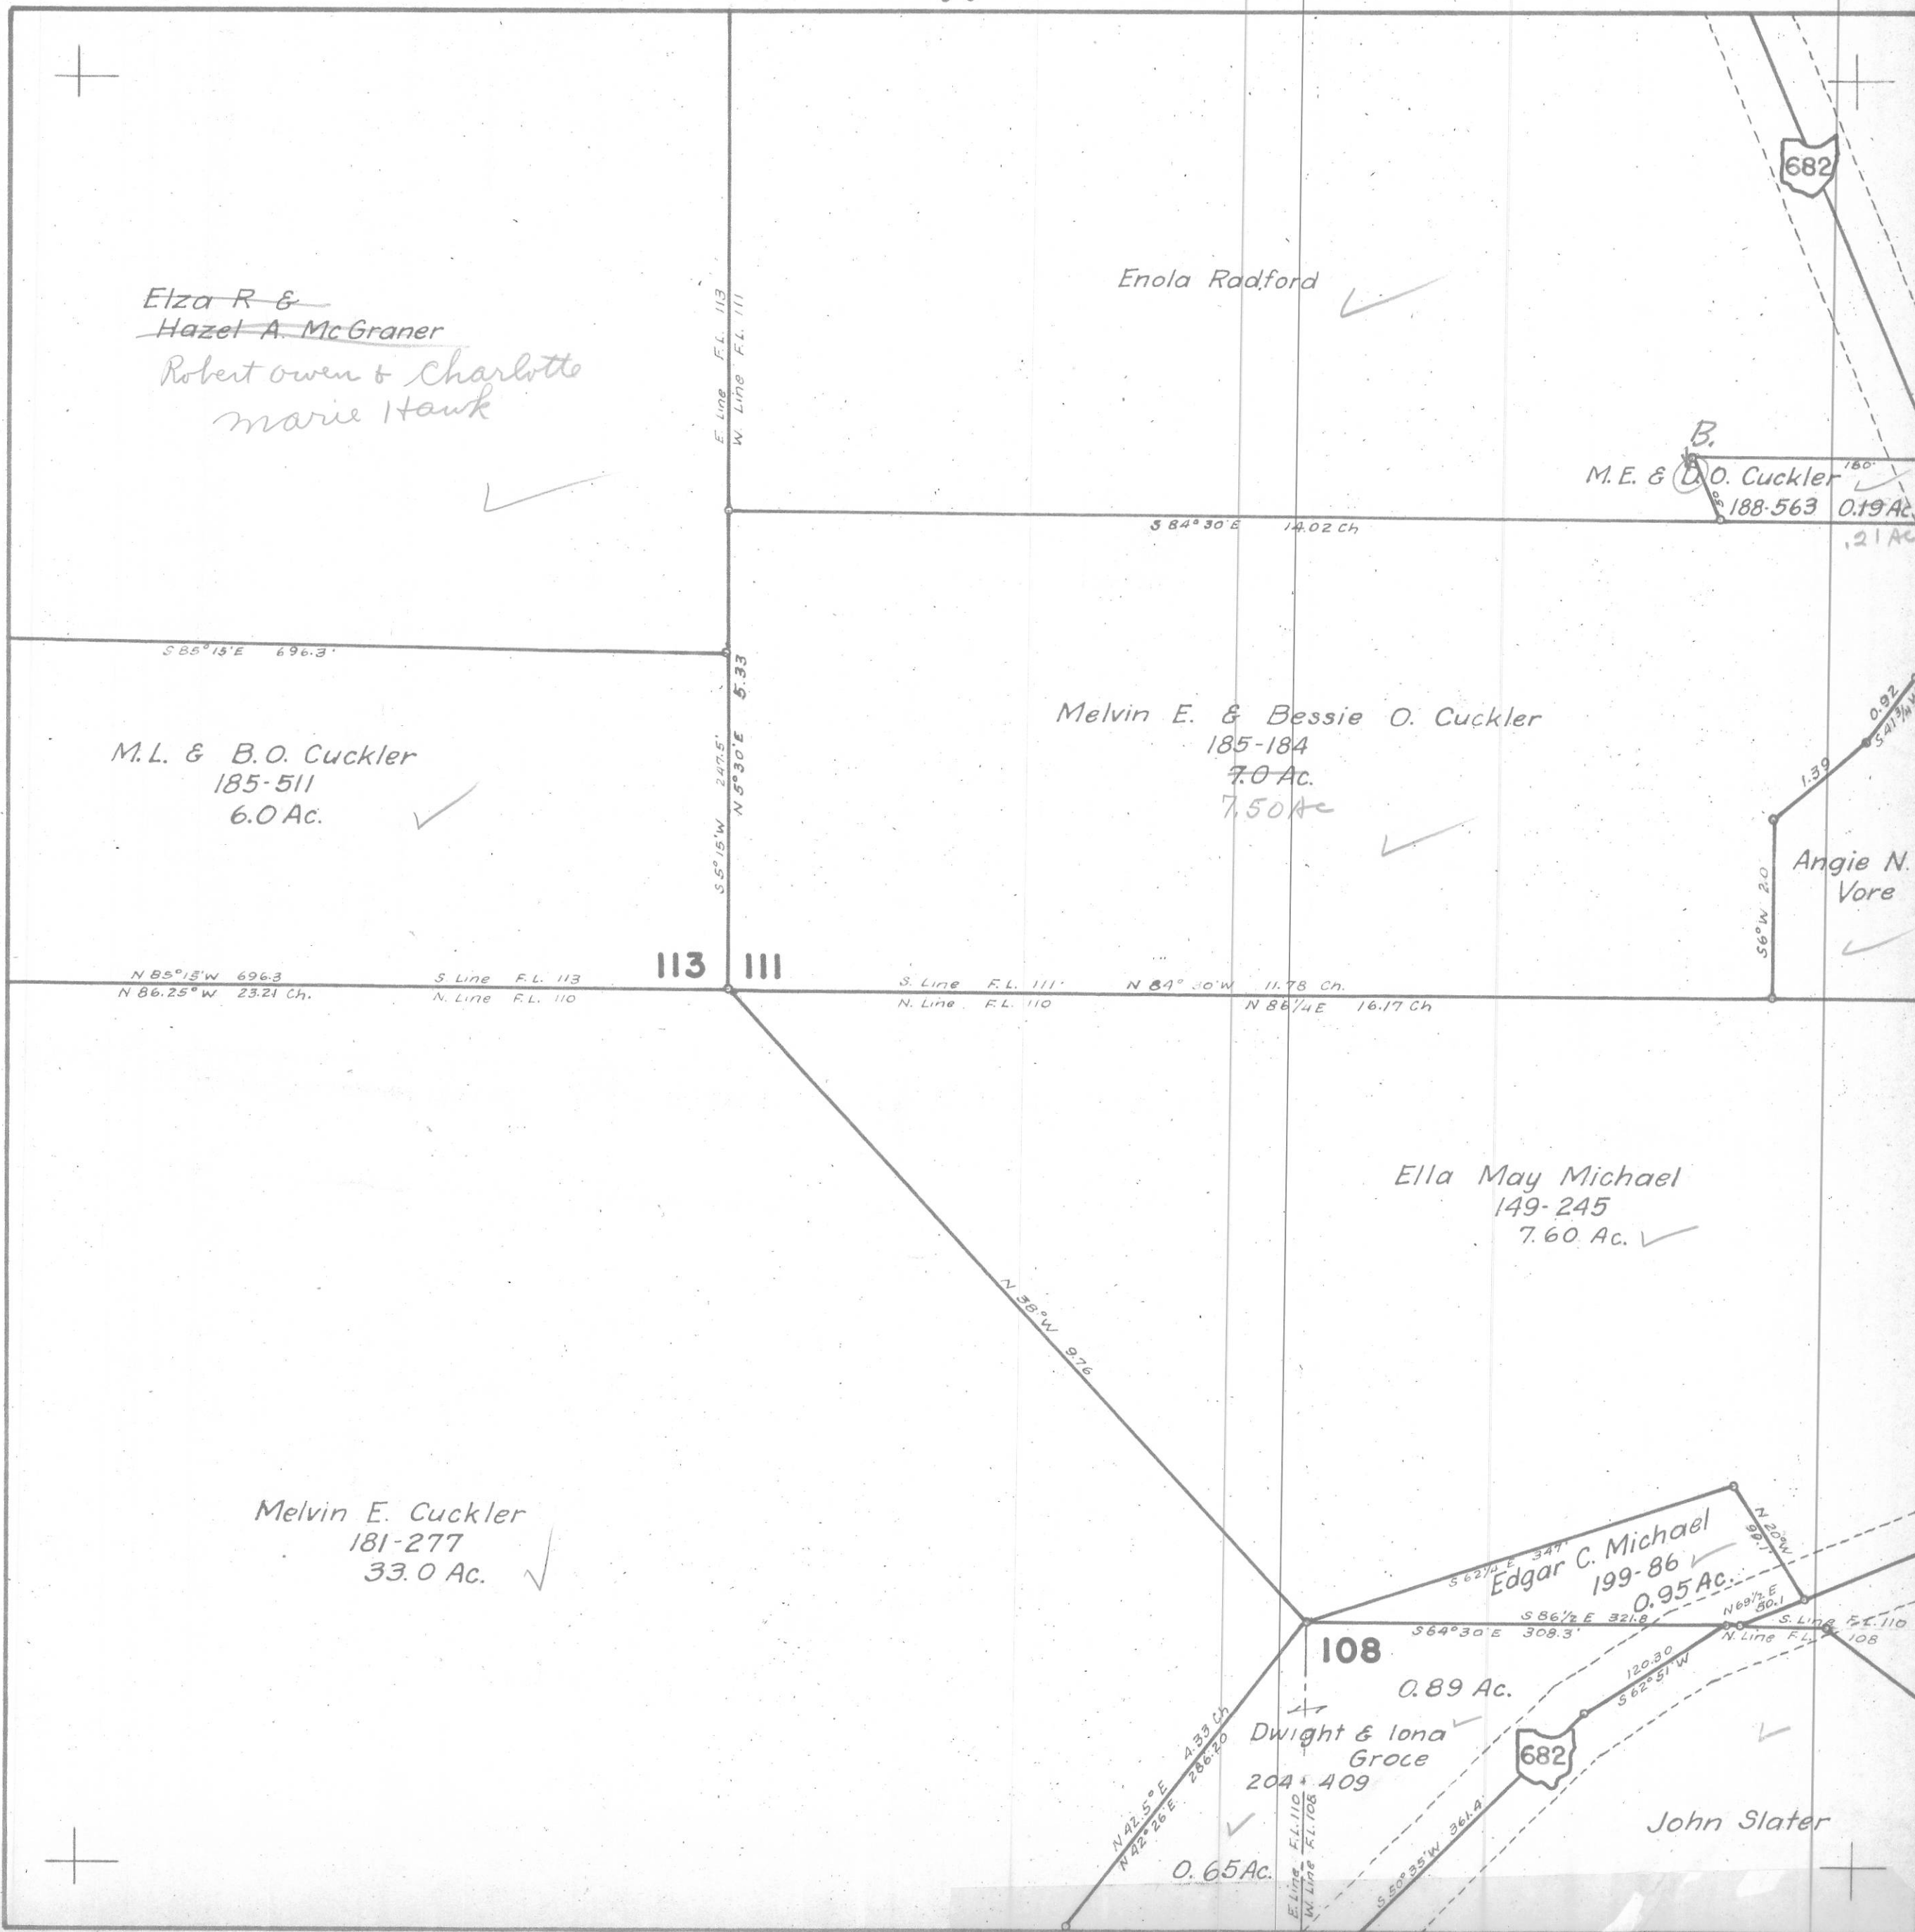

ATHENS COUNTY AUDITOR TAX PLAT  
Scale 1"=100'

THE PLAINS 15  
F.L. 110, 111, 113 Athens Twp.  
T 9 - R 14

11

Elza R &  
Hazel A. McGraner  
Robert Owen & Charlotte  
Marie Hawk

Enola Radford

M.E. & B.O. Cuckler  
188-563 0.19 Ac.

M.L. & B.O. Cuckler  
185-511  
6.0 Ac.

Melvin E. & Bessie O. Cuckler  
185-184  
7.0 Ac.  
7.50 Ac.

Angie N. Vore

Ella May Michael  
149-245  
7.60 Ac.

Melvin E. Cuckler  
181-277  
33.0 Ac.

Dwight & Iona  
Groce  
204-409